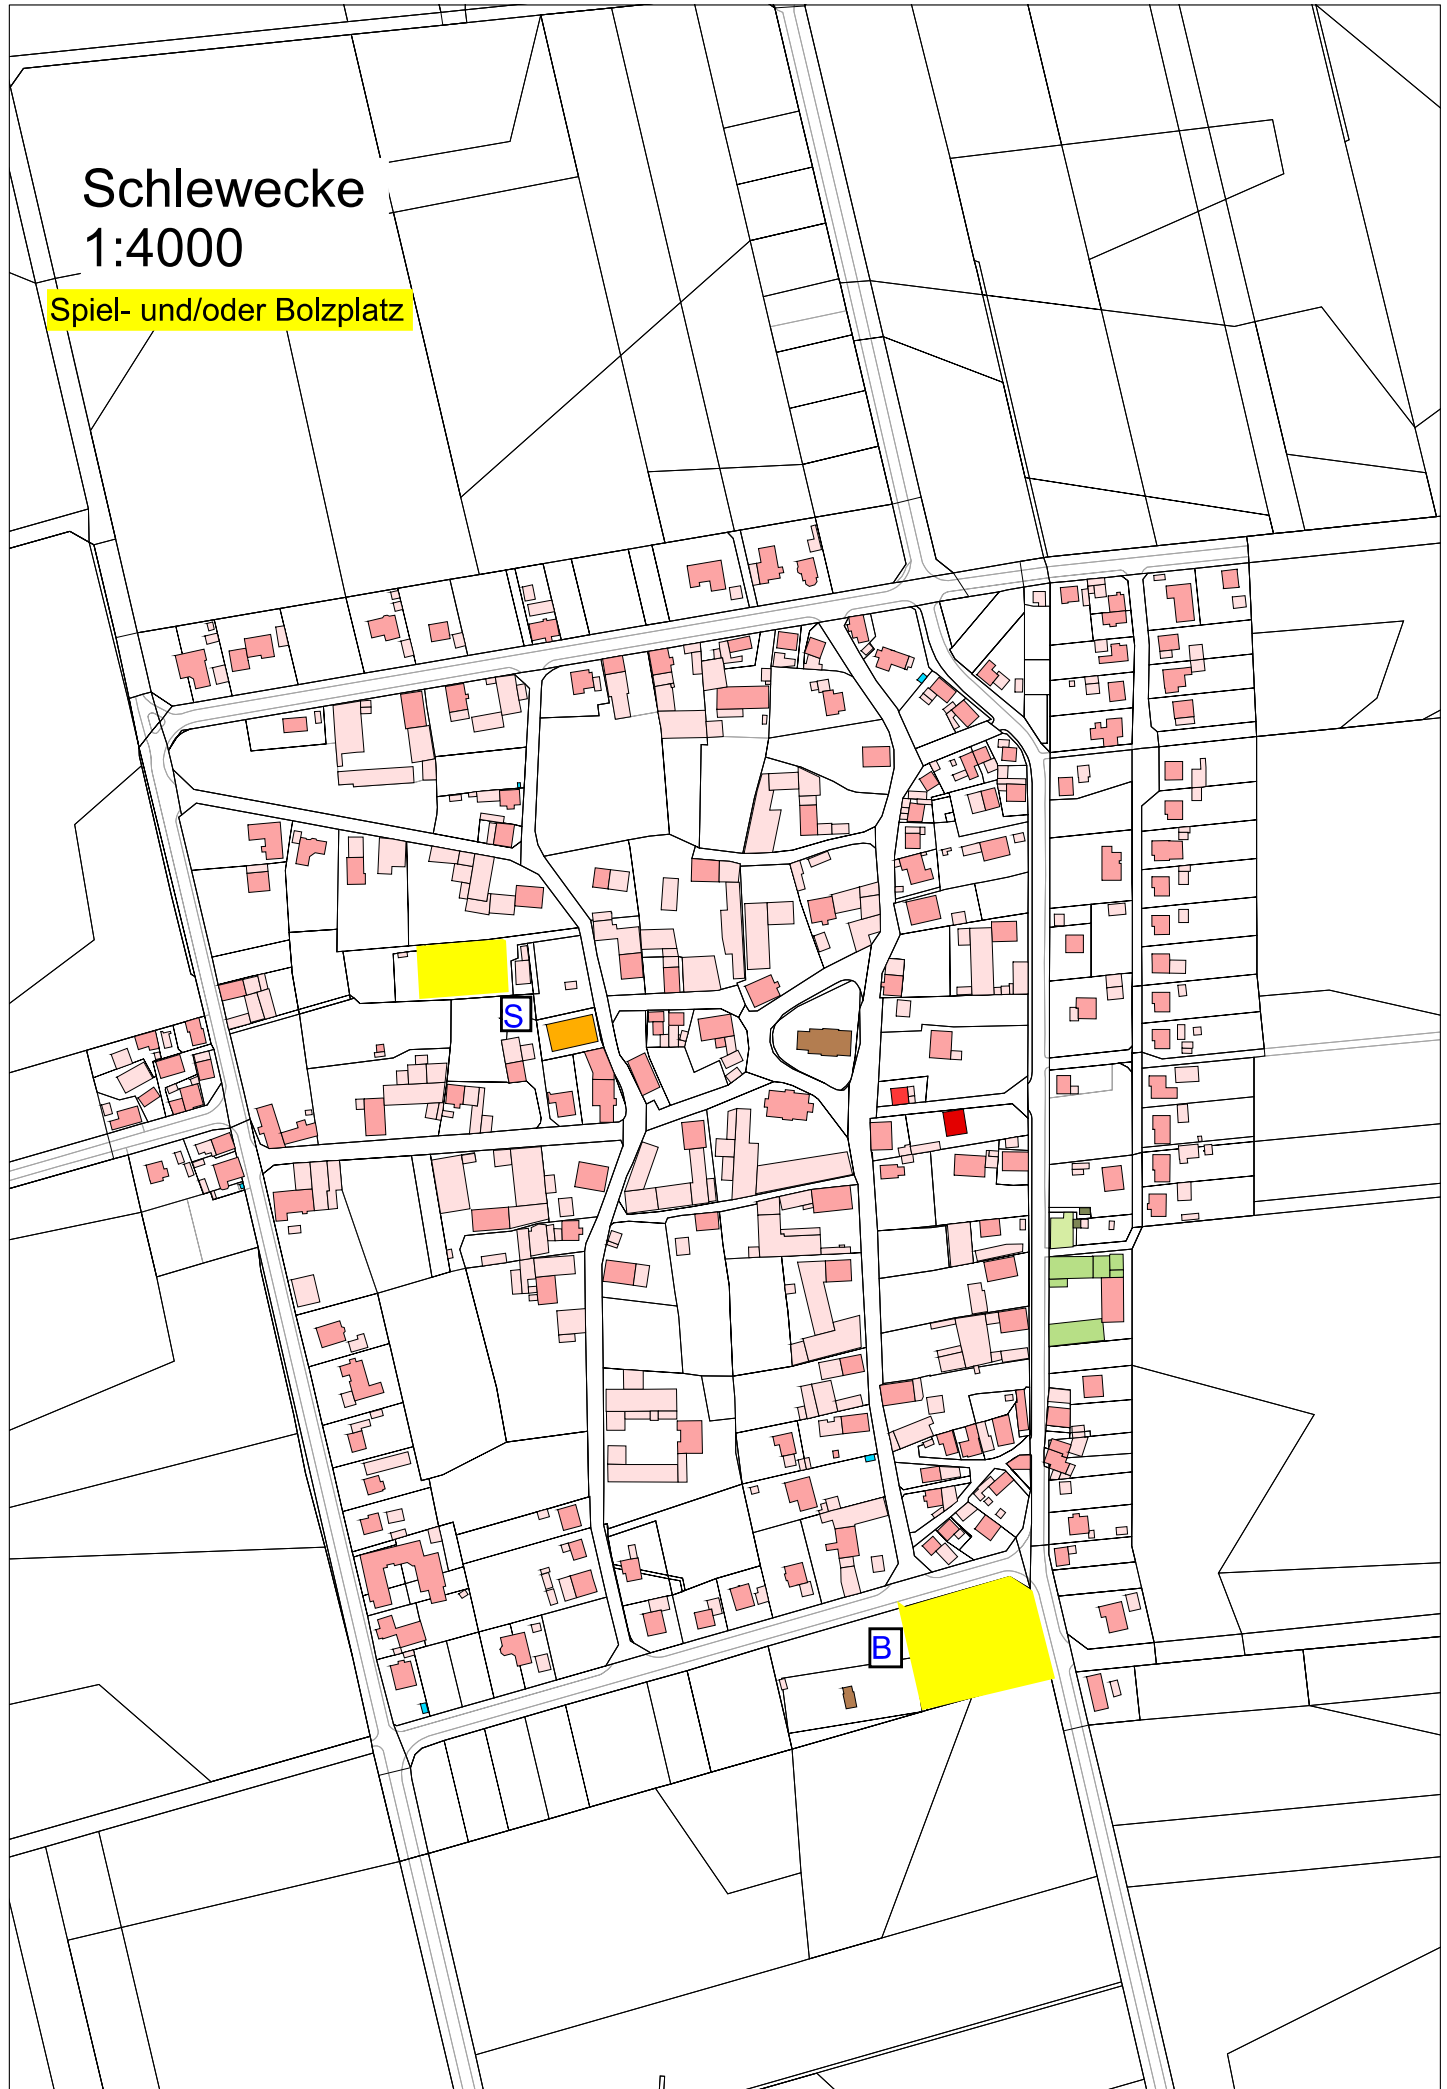

Schlewecke

1:4000

Spiel- und/oder Bolzplatz