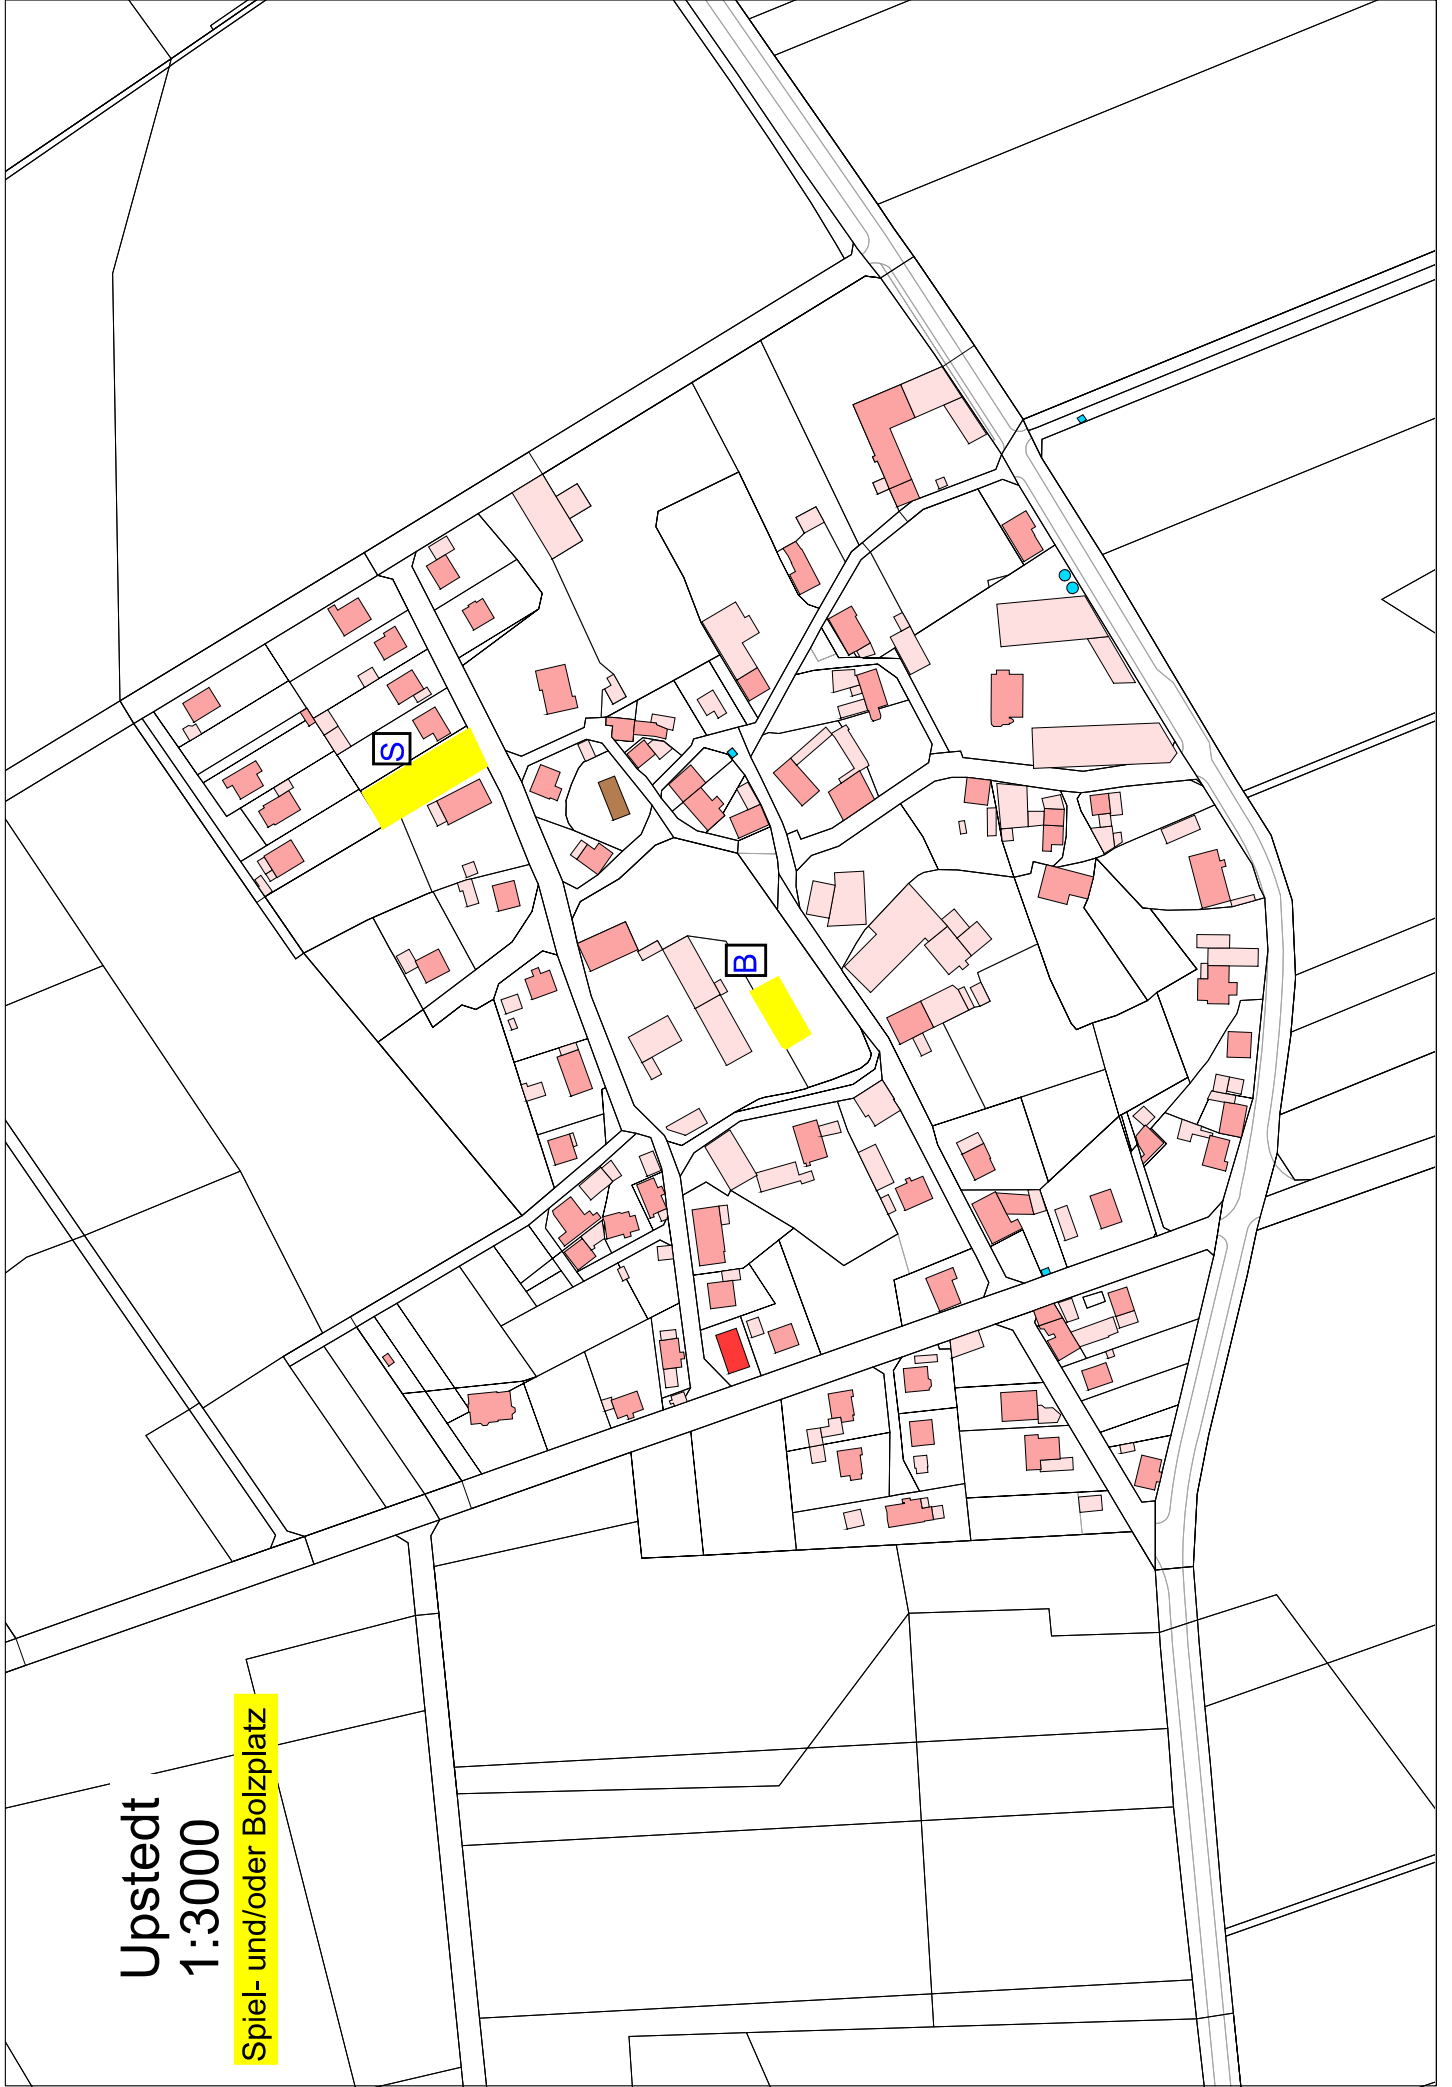

An den Spiel- und Bolzplätzen, die nicht bereits in einer Tempo-30-Zone liegen, sind aufgrund der örtlichen und verkehrlichen Situation aus Sicht der Verwaltung keine weiteren verkehrsberuhigenden Maßnahmen erforderlich.

- Nordstraße
- Ebertstraße
- Werderstraße

- Güntherstraße
- Wilhelmstraße
- Steinmetzweg
- Stormstraße
- Birkenweg
- Raabstraße
- Reuterstraße
- Ahornweg
- Lindenweg
- Buchenweg
- Ulmenweg
- Bgm.-Koch-Straße
- Friedrich-Freitag-Straße
- Dora-Springhorn-Straße
- Wagnerstraße
- Mozartstraße
- Brahmstraße
- Beethovenstraße
- Clara-Schumann-Weg
- Tonkuhlenweg teilweise
- Christian-Hunger-Straße
- Ambergauring

Spiel- und/oder Bolzplatz

Nette
1:4000

Spiel- und/oder Bolzplatz

Ortshausen 1:3500

- Unterdorf
- Kunterstraße
- Pfarrstraße
- Pfingstanger
- Förster Brink
- Reiherwiese
- In der Tränke

Spiel- und/oder Bolzplatz

Volkersheim 1:4000

- Brauerweg
- An der Söhleke
- Müllerweg
- Am Krohm
- Rosenweg
- Tulpenweg
- Fliederweg
- Nelkenweg
- Asterweg
- Oberhof
- Georgsberg
- Küsterweg
- Am Kraila
- Gartenstraße
- Parkstraße