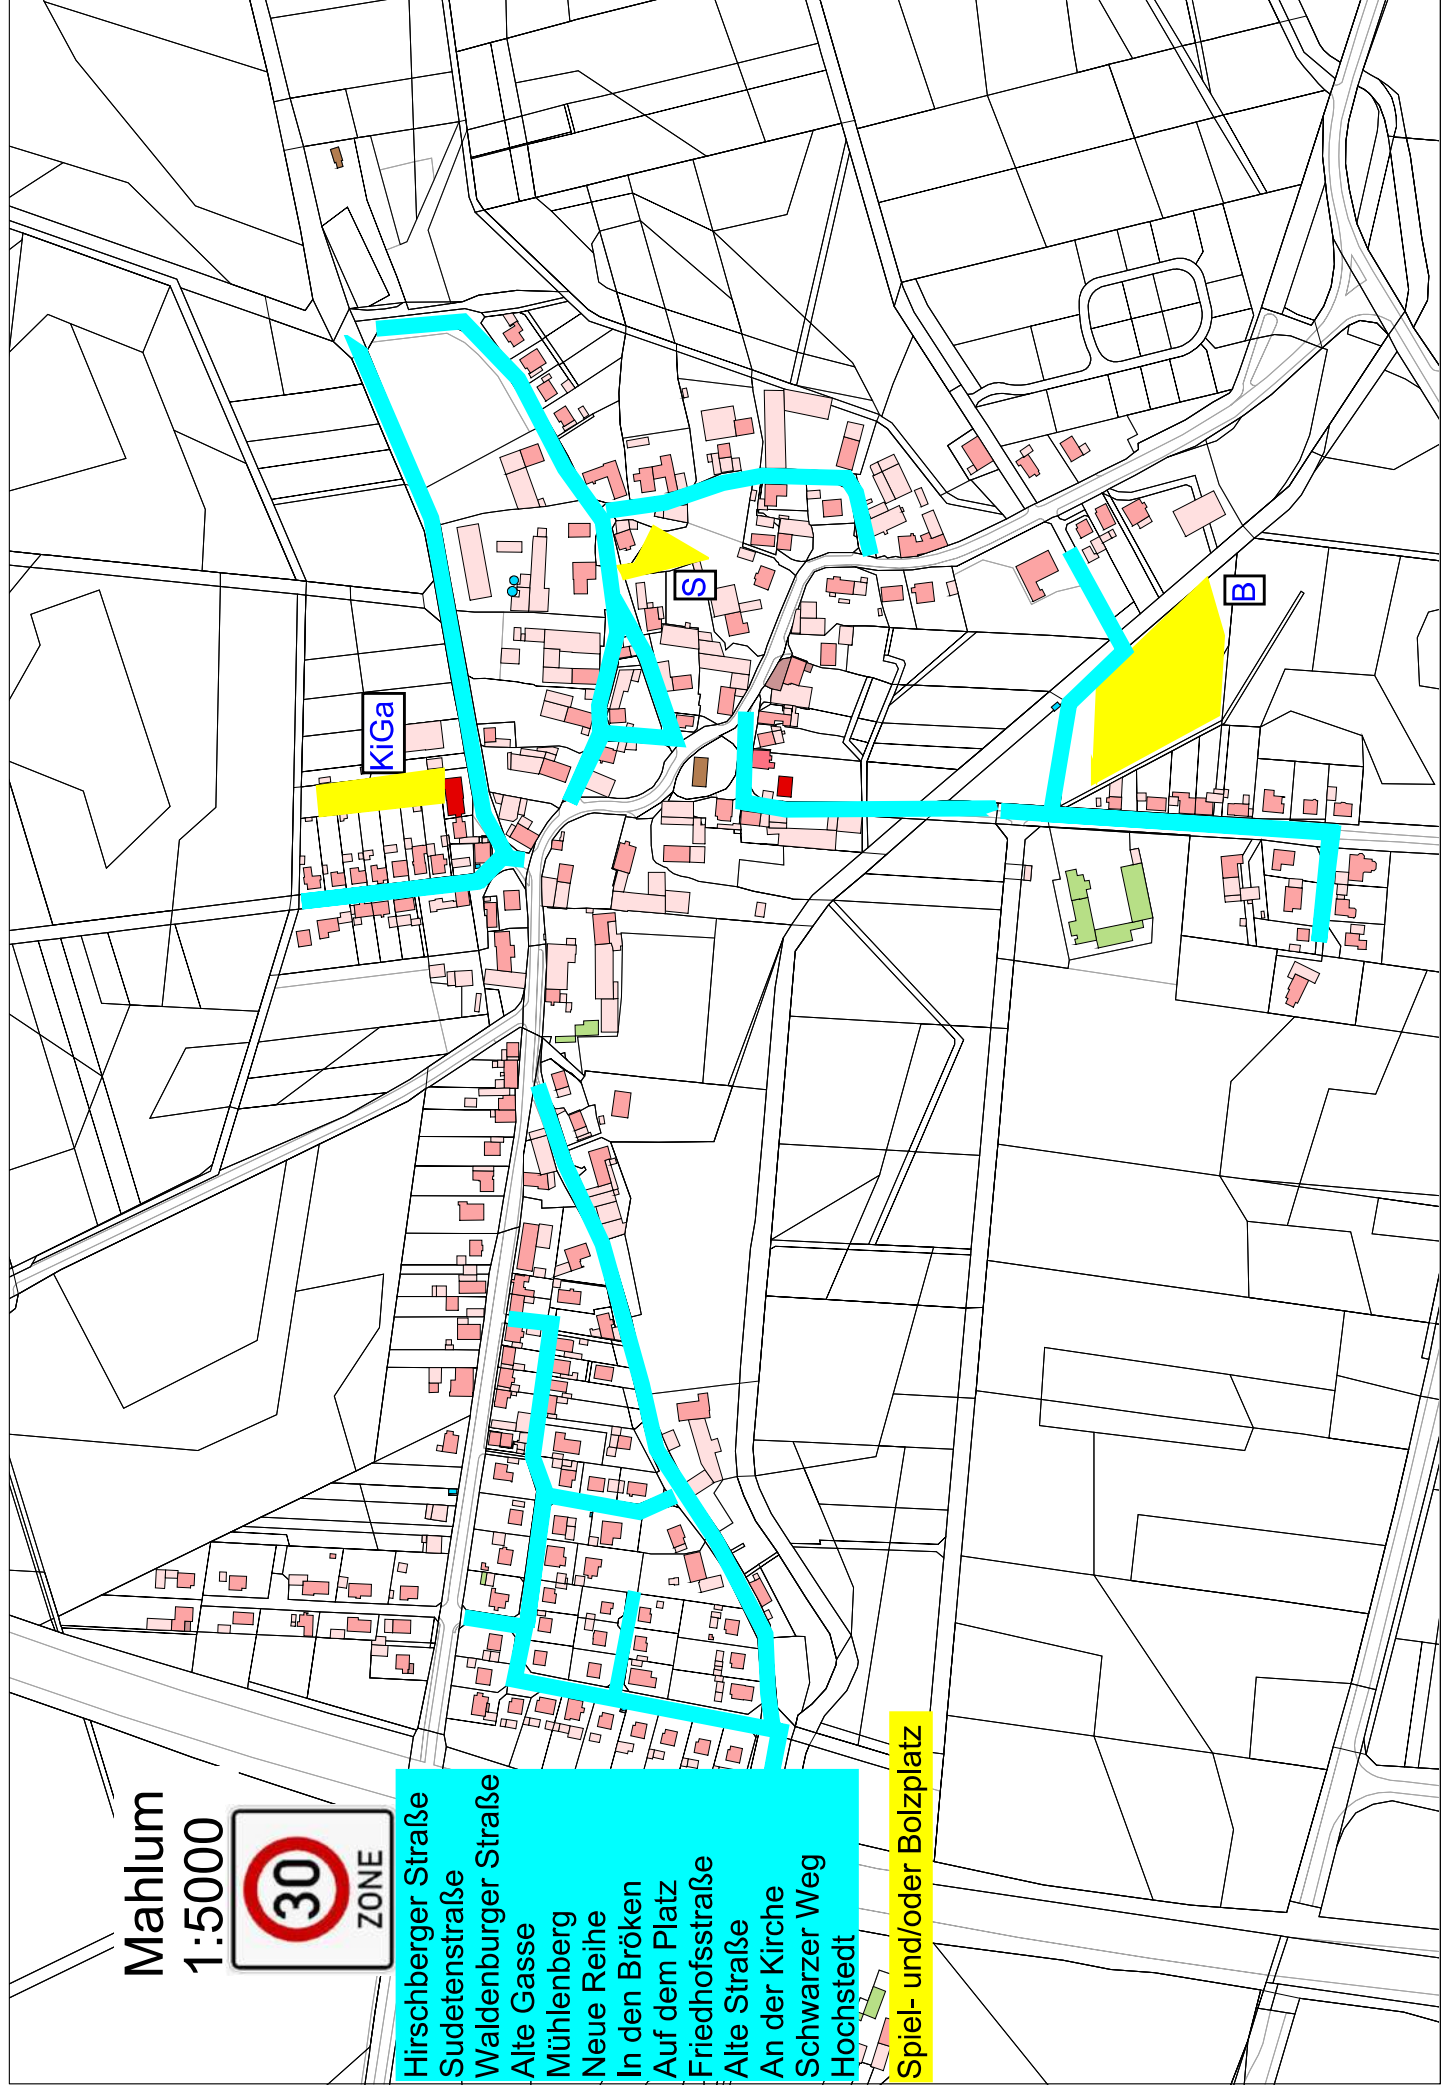

Mahlum

1:5000

- Hirschberger Straße
- Sudetenstraße
- Waldenburger Straße
- Alte Gasse
- Mühlenberg
- Neue Reihe
- In den Bröken
- Auf dem Platz
- Friedhofsstraße
- Alte Straße
- An der Kirche
- Schwarzer Weg
- Hochstedt

Spiel- und/oder Bolzplatz