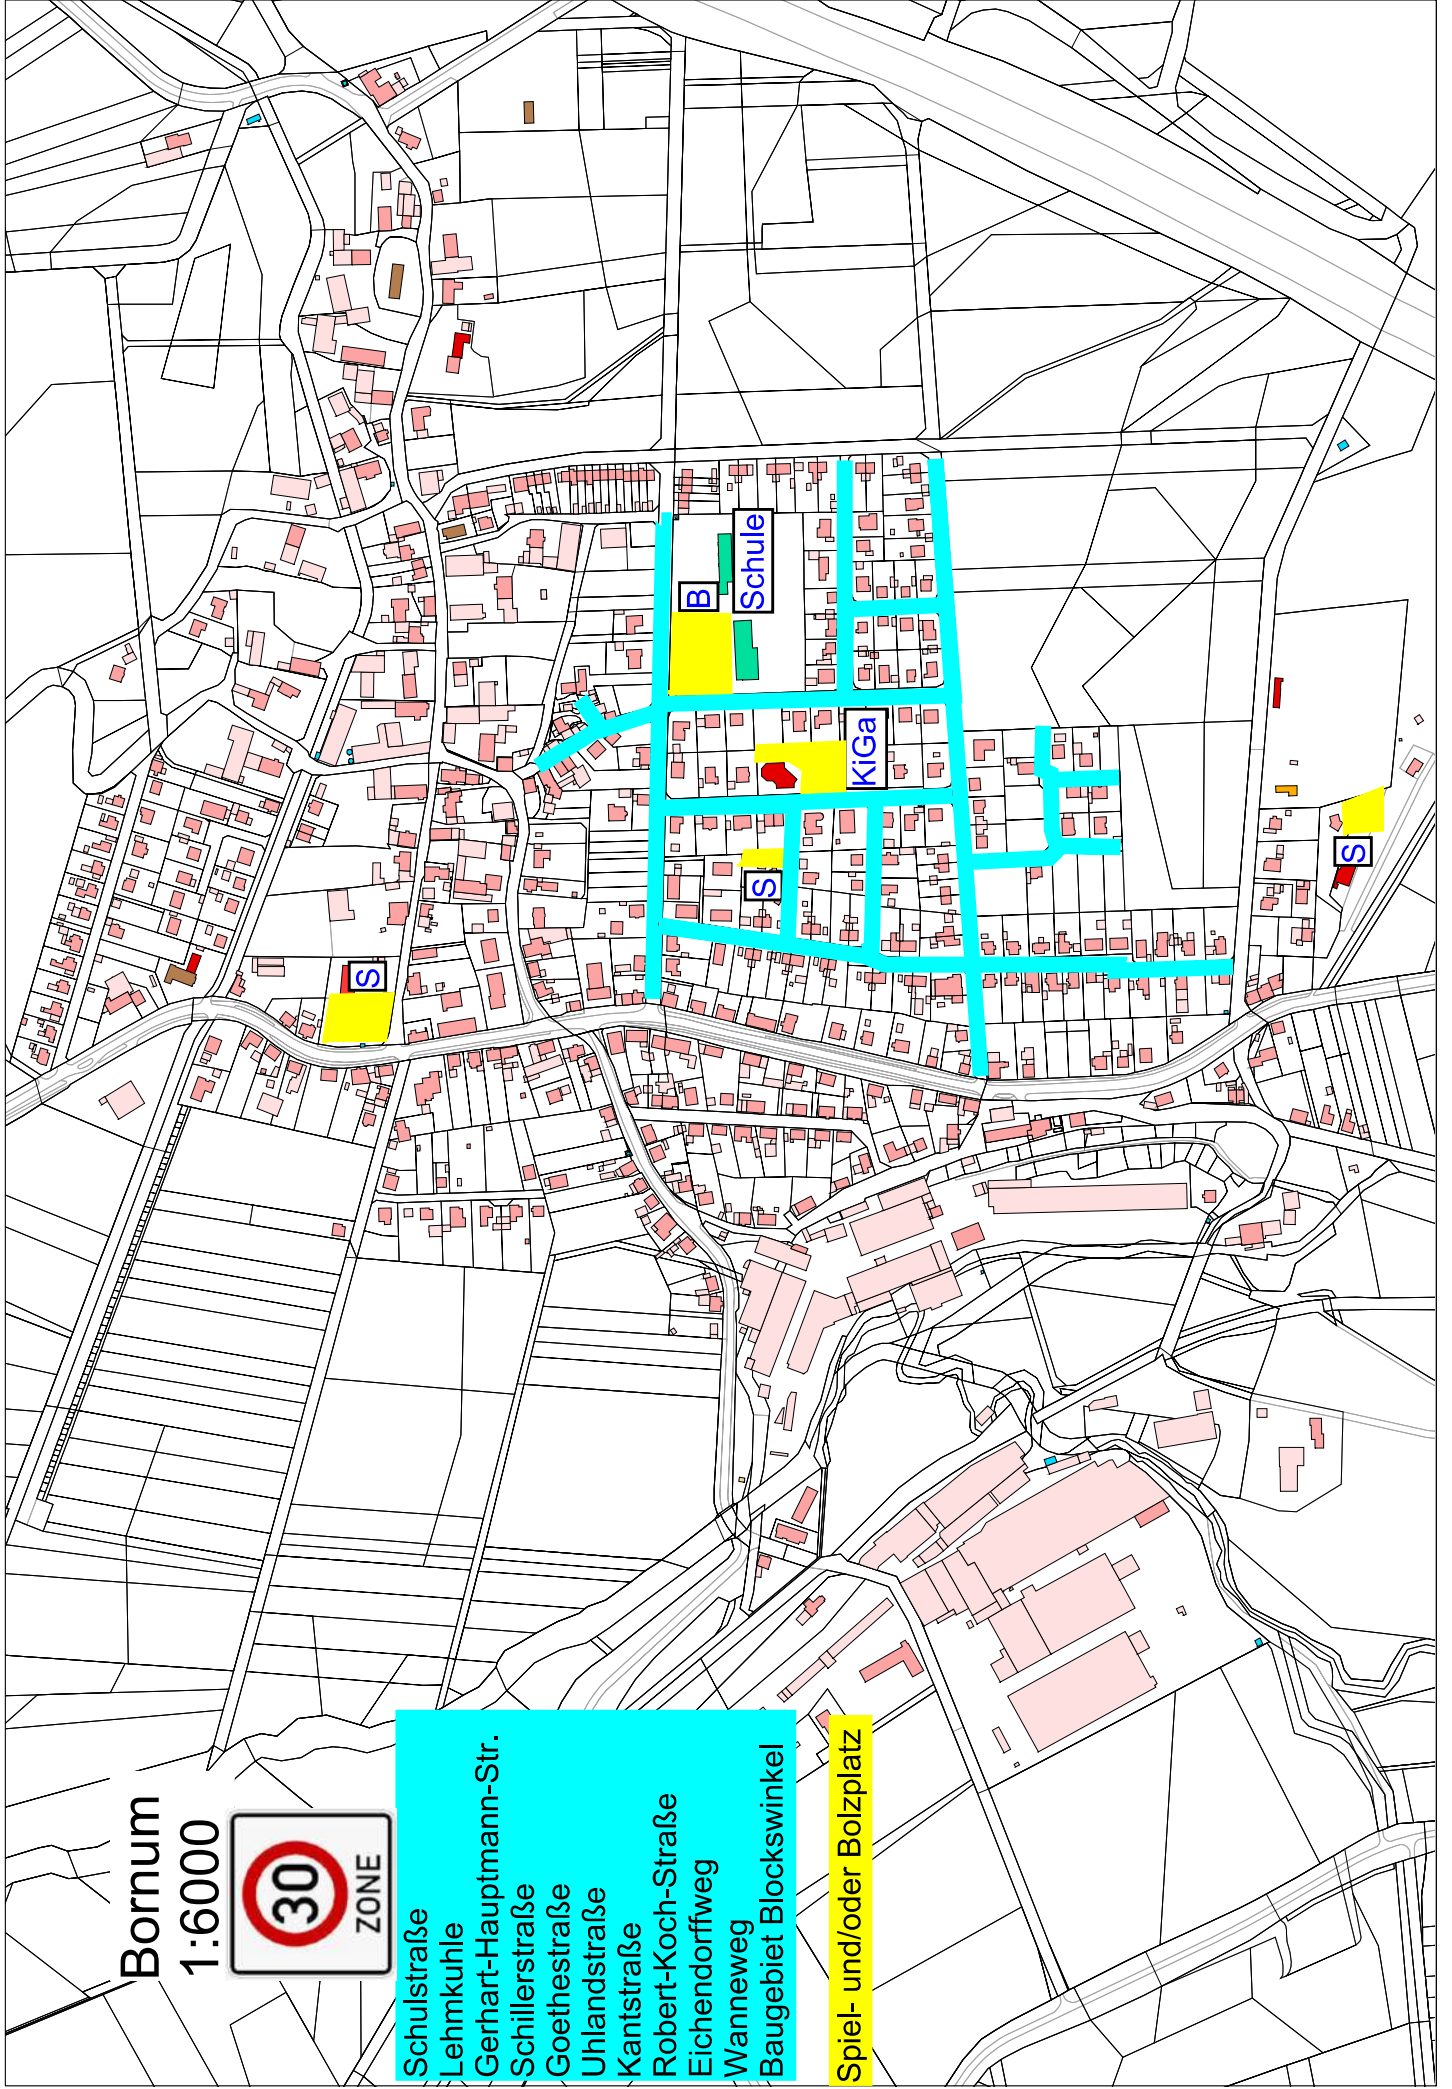

Bornum

1:6000

Schulstraße
Lehmkuhle
Gerhart-Hauptmann-Str.
Schillerstraße
Goethestraße
Uhlandstraße
Kantstraße
Robert-Koch-Straße
Eichendorffweg
Wanneweg
Baugebiet Blockswinkel

Spiel- und/oder Bolzplatz