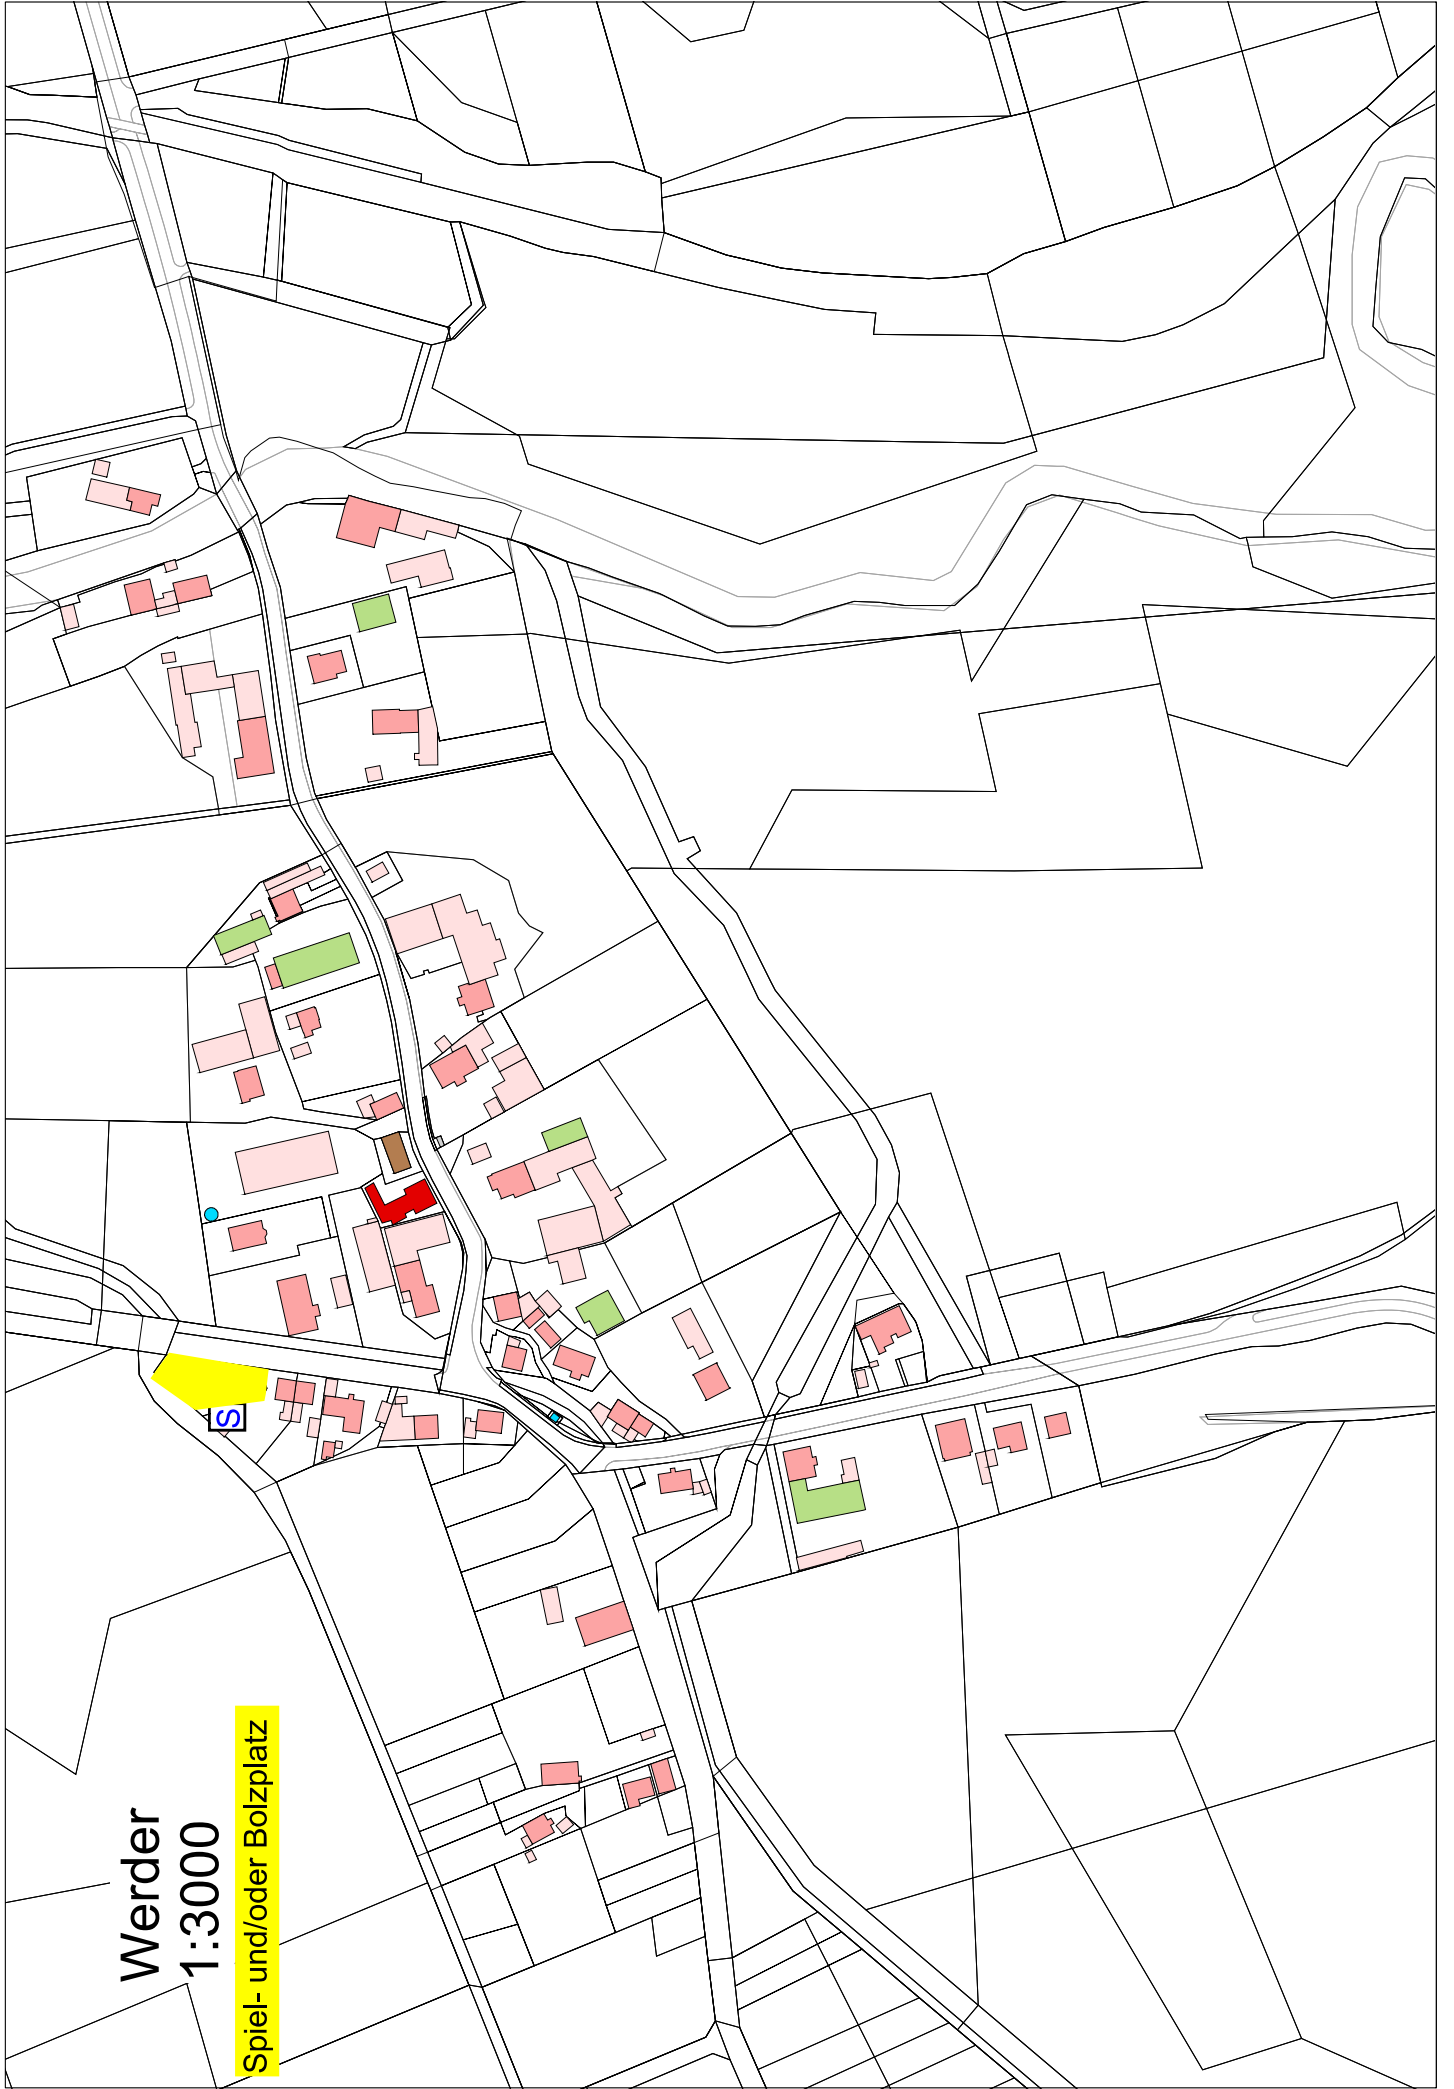

Werder
1:3000

Spiel- und/oder Bolzplatz