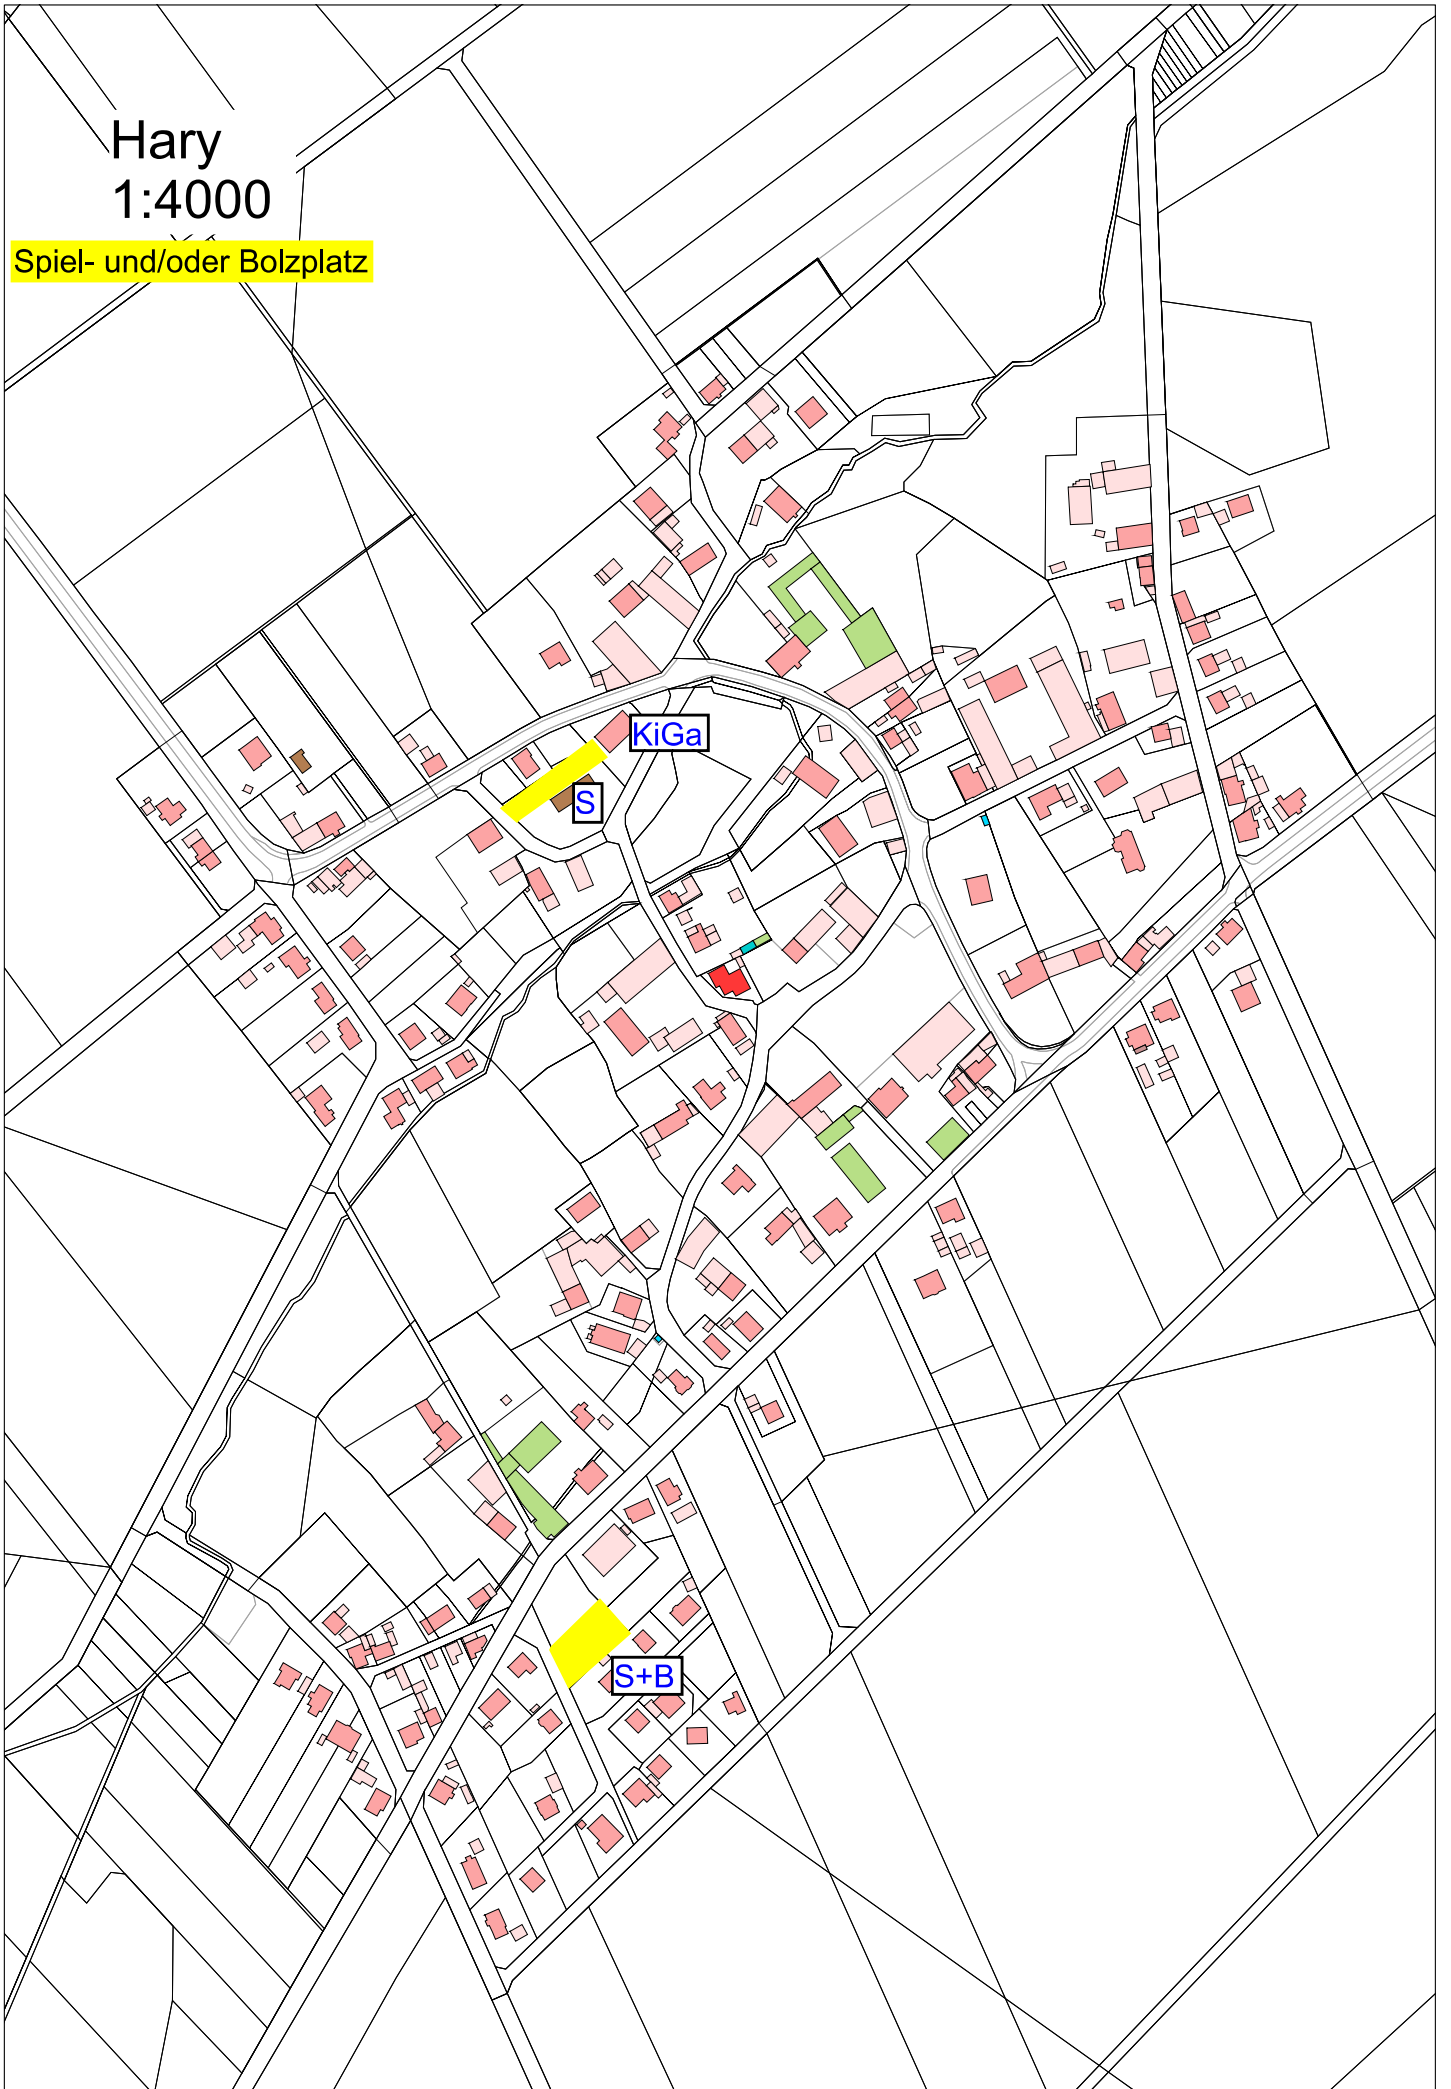

An den Spiel- und Bolzplätzen, die nicht bereits in einer Tempo-30-Zone liegen, sind aufgrund der örtlichen und verkehrlichen Situation aus Sicht der Verwaltung keine weiteren verkehrsberuhigenden Maßnahmen erforderlich.

- Nordstraße
- Ebertstraße
- Werderstraße

- Güntherstraße
- Wilhelmstraße
- Steinmetzweg
- Stormstraße
- Birkenweg
- Raabstraße
- Reuterstraße
- Ahornweg
- Lindenweg
- Buchenweg
- Ulmenweg
- Bgm.-Koch-Straße
- Friedrich-Freitag-Straße
- Dora-Springhorn-Straße
- Wagnerstraße
- Mozartstraße
- Brahmstraße
- Beethovenstraße
- Clara-Schumann-Weg
- Tonkuhlenweg teilweise
- Christian-Hunger-Straße
- Ambergauring

Spiel- und/oder Bolzplatz

Bültum
1:3000

Am Sägewerk

Spiel- und/oder Bolzplatz

Groß Ilde 1:3000

Spiel- und/oder Bolzplatz

Hary
1:4000

Spiel- und/oder Bolzplatz

1:5000

- Hirschberger Straße
- Sudetenstraße
- Waldenburger Straße
- Alte Gasse
- Mühlenberg
- Neue Reihe
- In den Bröken
- Auf dem Platz
- Friedhofsstraße
- Alte Straße
- An der Kirche
- Schwarzer Weg
- Hochstedt