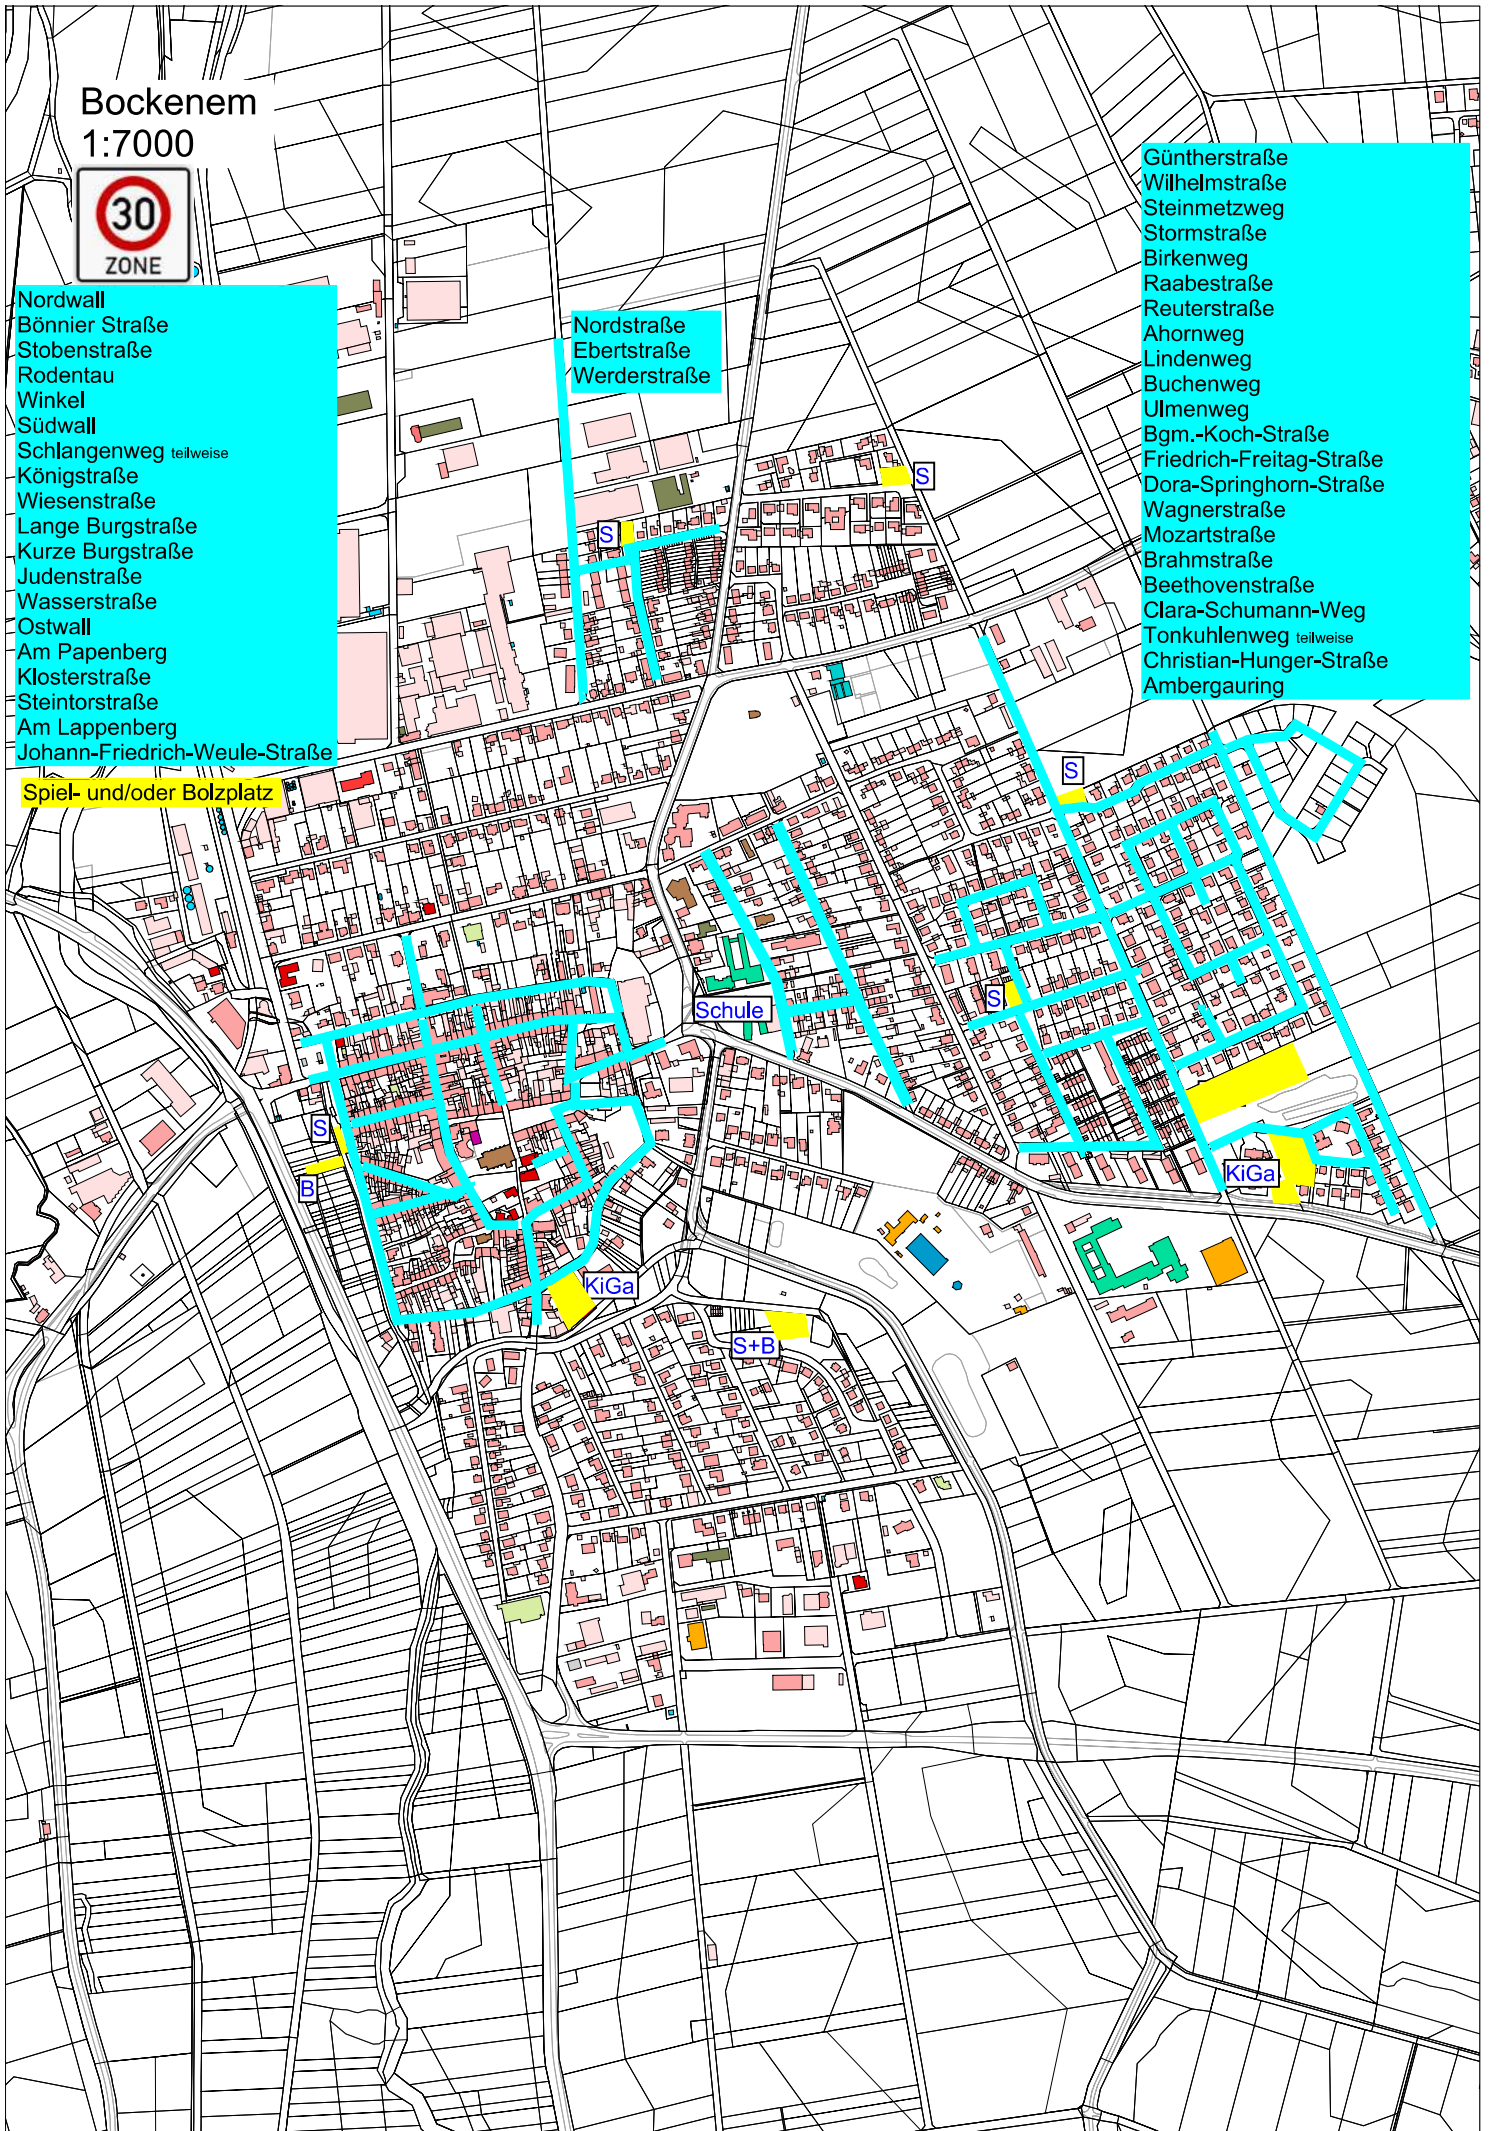

Bockenem

1:7000

- Nordwall
- Bönnier Straße
- Stobenstraße
- Rodentau
- Winkel
- Südwall
- Schlangenweg teilweise
- Königstraße
- Wiesenstraße
- Lange Burgstraße
- Kurze Burgstraße
- Judenstraße
- Wasserstraße
- Ostwall
- Am Papenberg
- Klosterstraße
- Steintorstraße
- Am Lappenberg
- Johann-Friedrich-Weule-Straße

- Nordstraße
- Ebertstraße
- Werderstraße

- Güntherstraße
- Wilhelmstraße
- Steinmetzweg
- Stormstraße
- Birkenweg
- Raabstraße
- Reuterstraße
- Ahornweg
- Lindenweg
- Buchenweg
- Ulmenweg
- Bgm.-Koch-Straße
- Friedrich-Freitag-Straße
- Dora-Springhorn-Straße
- Wagnerstraße
- Mozartstraße
- Brahmstraße
- Beethovenstraße
- Clara-Schumann-Weg
- Tonkuhlenweg teilweise
- Christian-Hunger-Straße
- Ambergauring

Spiel- und/oder Bolzplatz