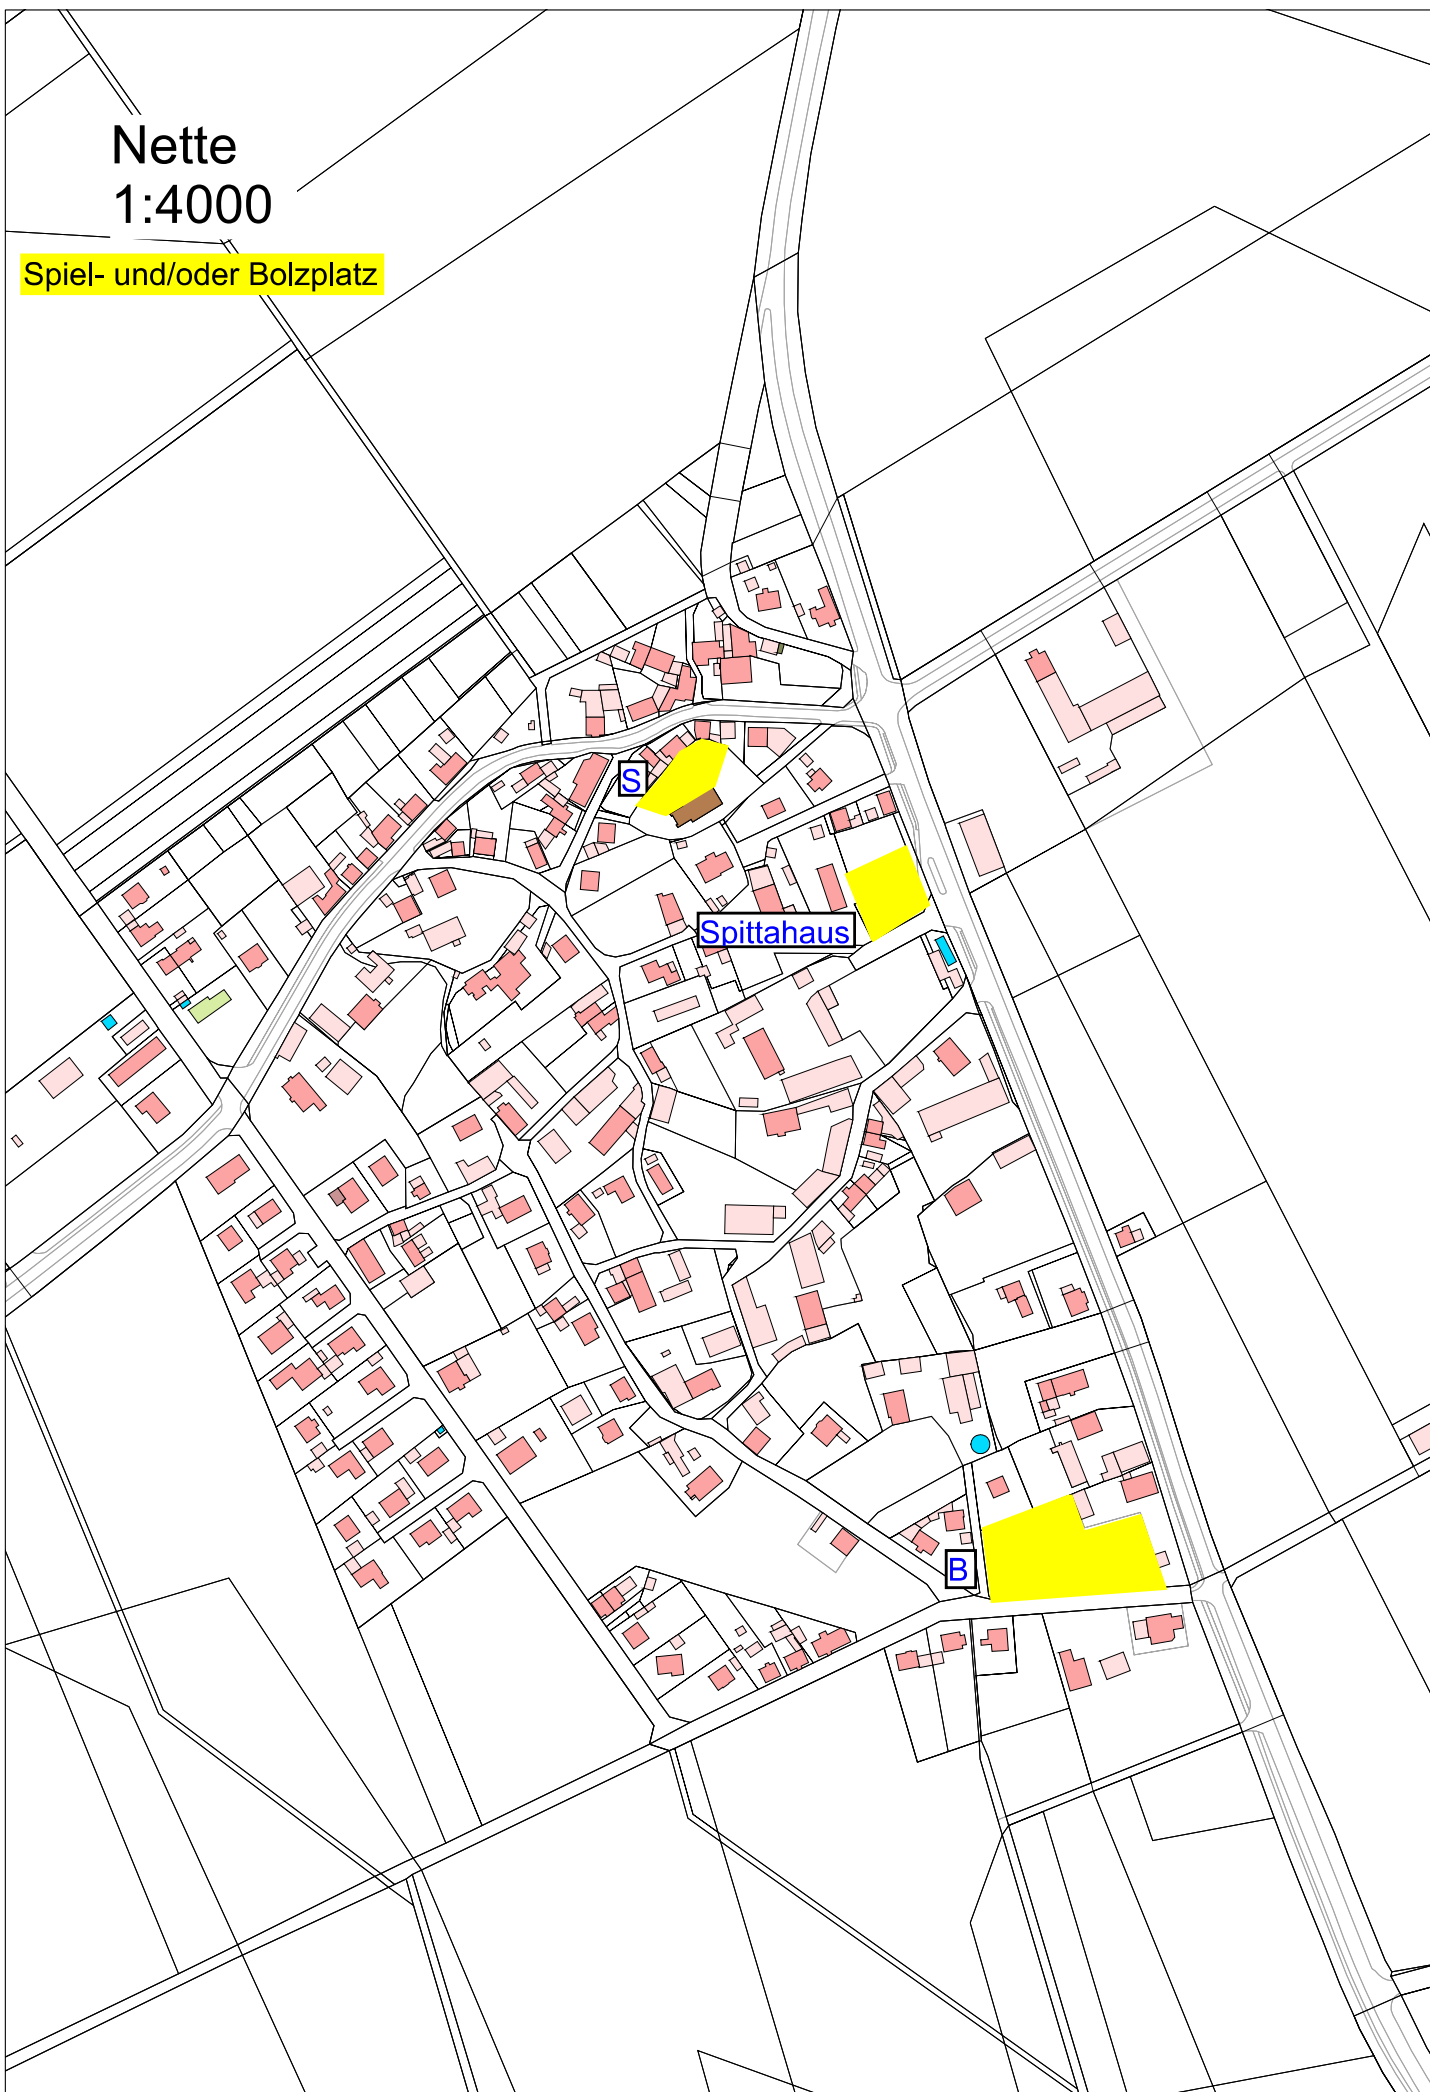

An den Spiel- und Bolzplätzen, die nicht bereits in einer Tempo-30-Zone liegen, sind aufgrund der örtlichen und verkehrlichen Situation aus Sicht der Verwaltung keine weiteren verkehrsberuhigenden Maßnahmen erforderlich.

- Nordstraße
- Ebertstraße
- Werderstraße

- Güntherstraße
- Wilhelmstraße
- Steinmetzweg
- Stormstraße
- Birkenweg
- Raabstraße
- Reuterstraße
- Ahornweg
- Lindenweg
- Buchenweg
- Ulmenweg
- Bgm.-Koch-Straße
- Friedrich-Freitag-Straße
- Dora-Springhorn-Straße
- Wagnerstraße
- Mozartstraße
- Brahmstraße
- Beethovenstraße
- Clara-Schumann-Weg
- Tonkuhlenweg teilweise
- Christian-Hunger-Straße
- Ambergauring

1:5000

- Hirschberger Straße
- Sudetenstraße
- Waldenburger Straße
- Alte Gasse
- Mühlenberg
- Neue Reihe
- In den Bröken
- Auf dem Platz
- Friedhofsstraße
- Alte Straße
- An der Kirche
- Schwarzer Weg
- Hochstedt

Spiel- und/oder Bolzplatz

Nette
1:4000

Spiel- und/oder Bolzplatz

Ortshausen 1:3500

- Unterdorf
- Kunterstraße
- Pfarrstraße
- Pfingstanger
- Förster Brink
- Reiherwiese
- In der Tränke

Spiel- und/oder Bolzplatz