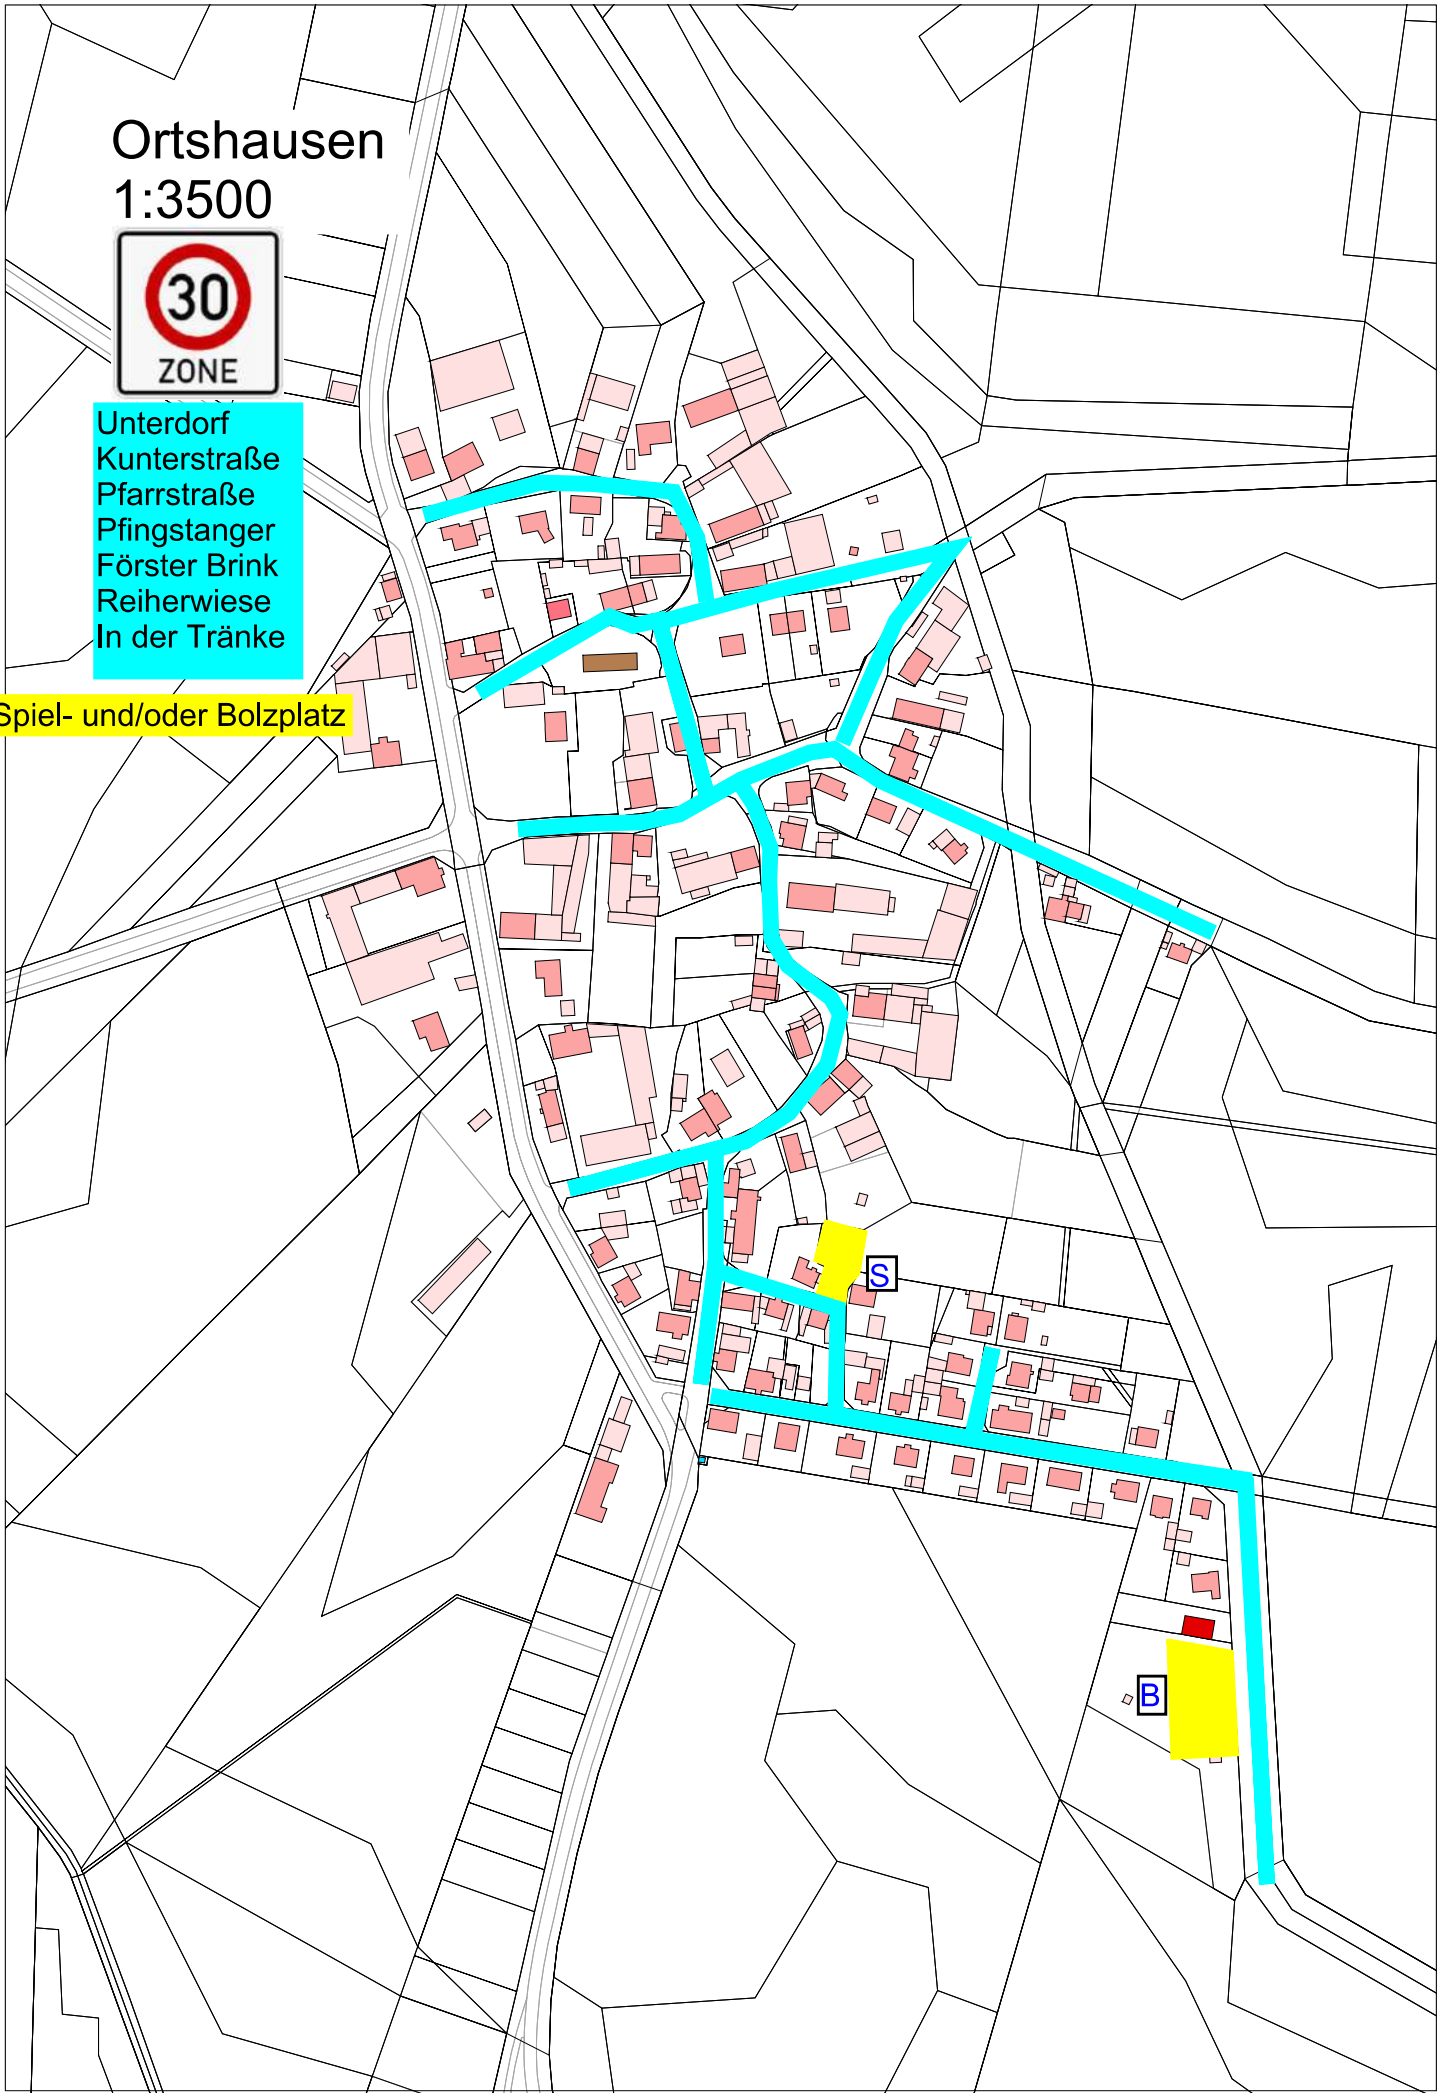

An den Spiel- und Bolzplätzen, die nicht bereits in einer Tempo-30-Zone liegen, sind aufgrund der örtlichen und verkehrlichen Situation aus Sicht der Verwaltung keine weiteren verkehrsberuhigenden Maßnahmen erforderlich.

- Nordstraße
- Ebertstraße
- Werderstraße

- Güntherstraße
- Wilhelmstraße
- Steinmetzweg
- Stormstraße
- Birkenweg
- Raabstraße
- Reuterstraße
- Ahornweg
- Lindenweg
- Buchenweg
- Ulmenweg
- Bgm.-Koch-Straße
- Friedrich-Freitag-Straße
- Dora-Springhorn-Straße
- Wagnerstraße
- Mozartstraße
- Brahmstraße
- Beethovenstraße
- Clara-Schumann-Weg
- Tonkuhlenweg teilweise
- Christian-Hunger-Straße
- Ambergauring

Spiel- und/oder Bolzplatz

Nette
1:4000

Spiel- und/oder Bolzplatz

Ortshausen 1:3500

- Unterdorf
- Kunterstraße
- Pfarrstraße
- Pfingstanger
- Förster Brink
- Reiherwiese
- In der Tränke

Spiel- und/oder Bolzplatz