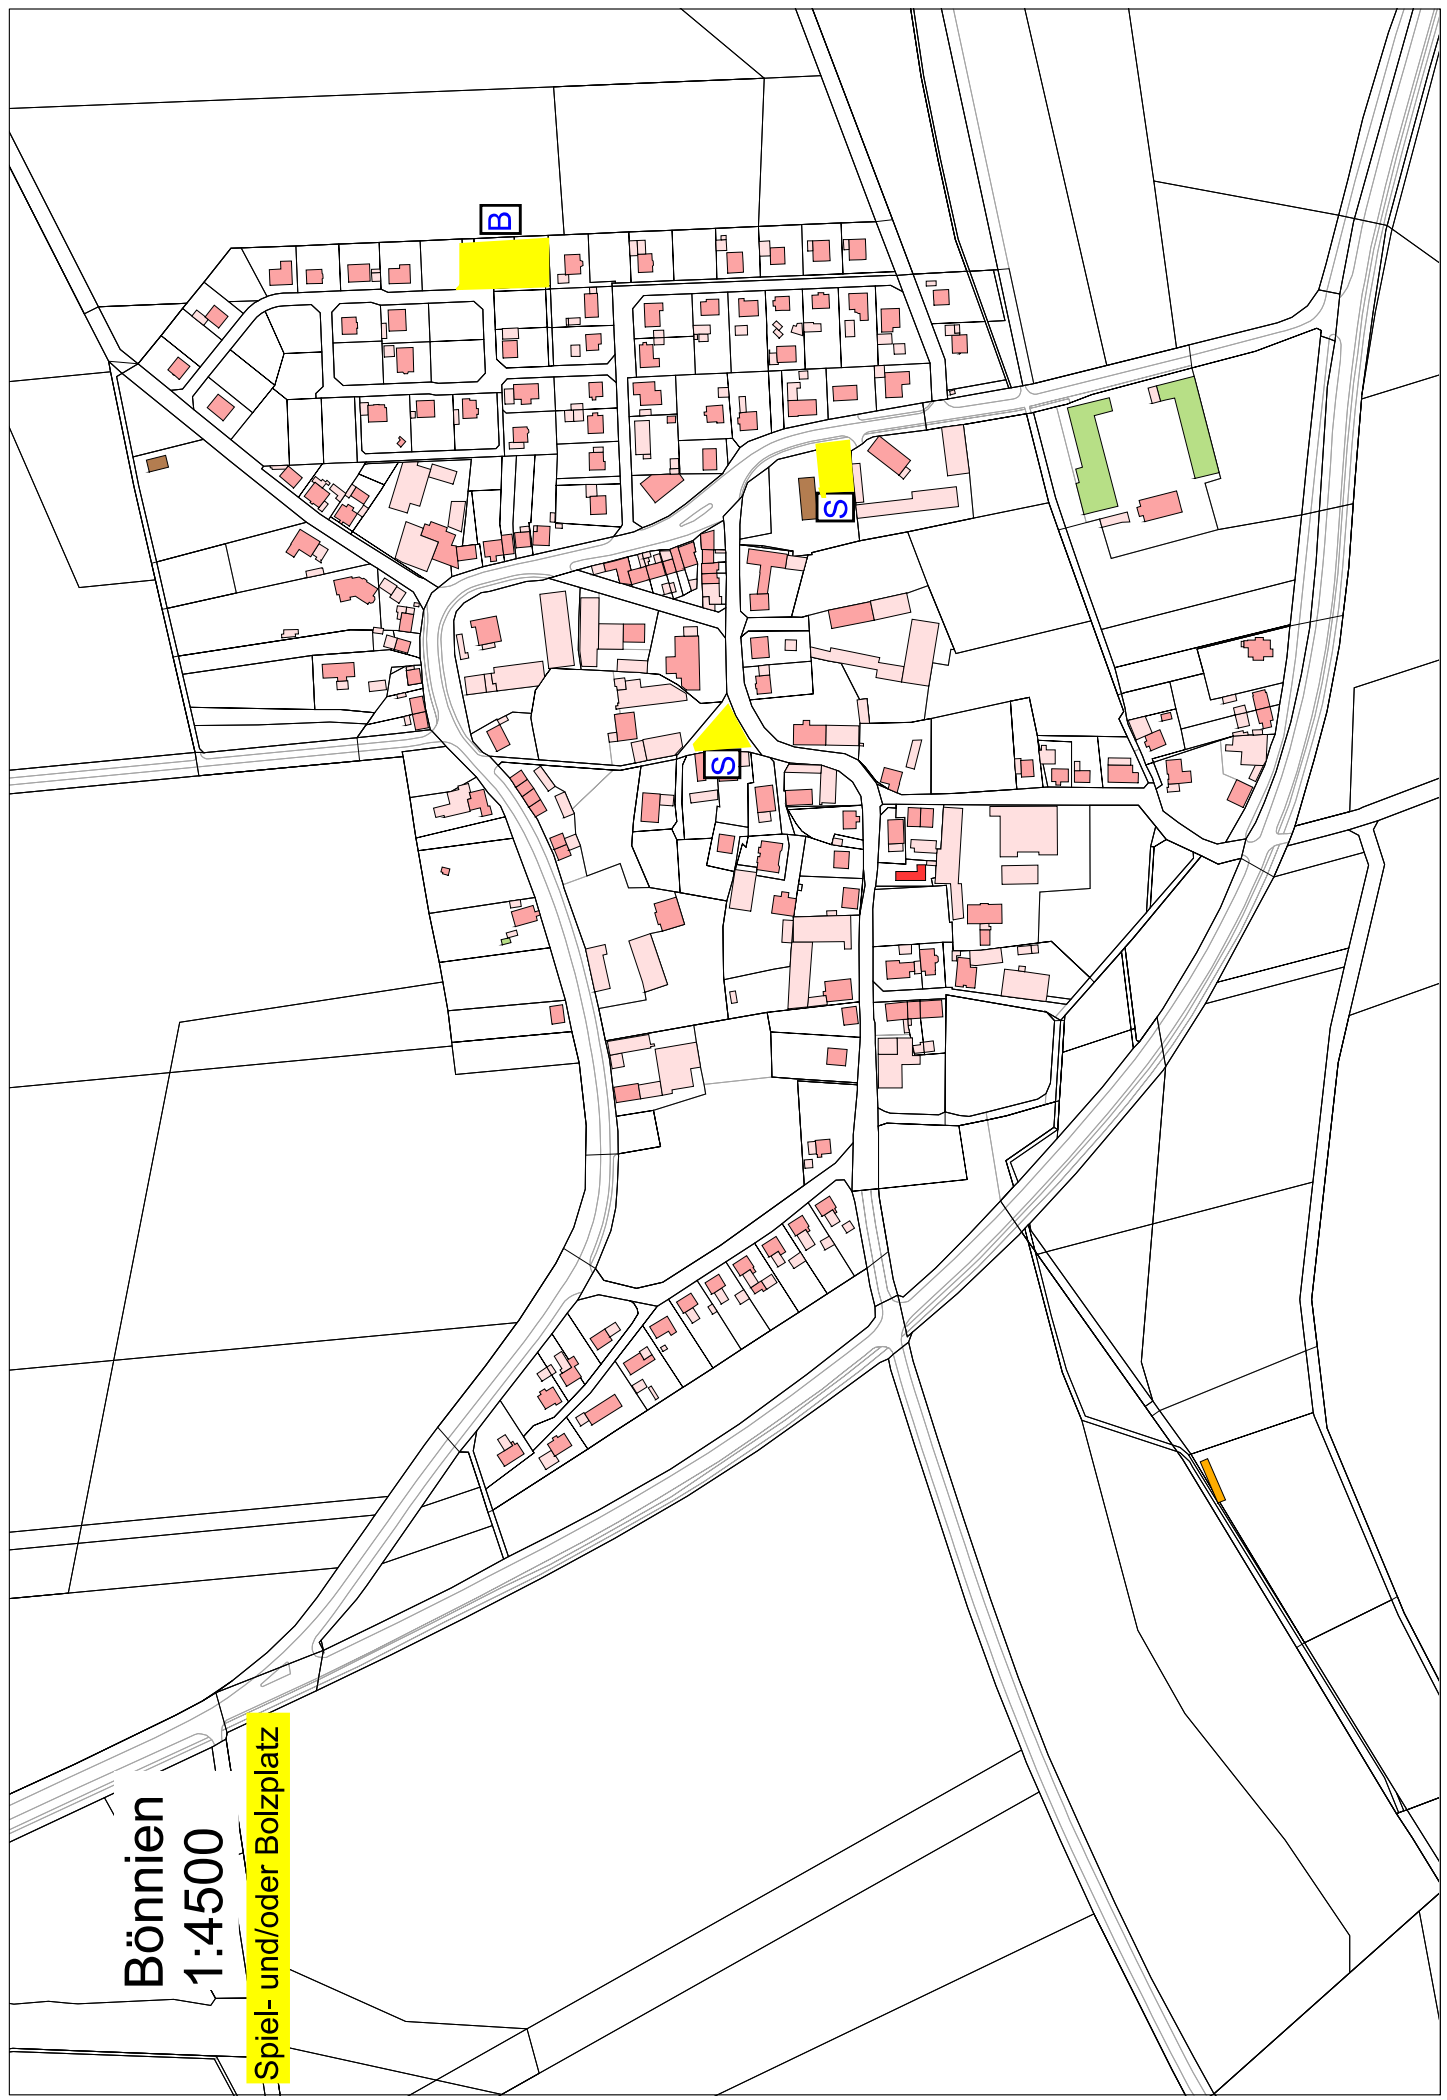

Bönnien
1:4500

Spiel- und/oder Bolzplatz