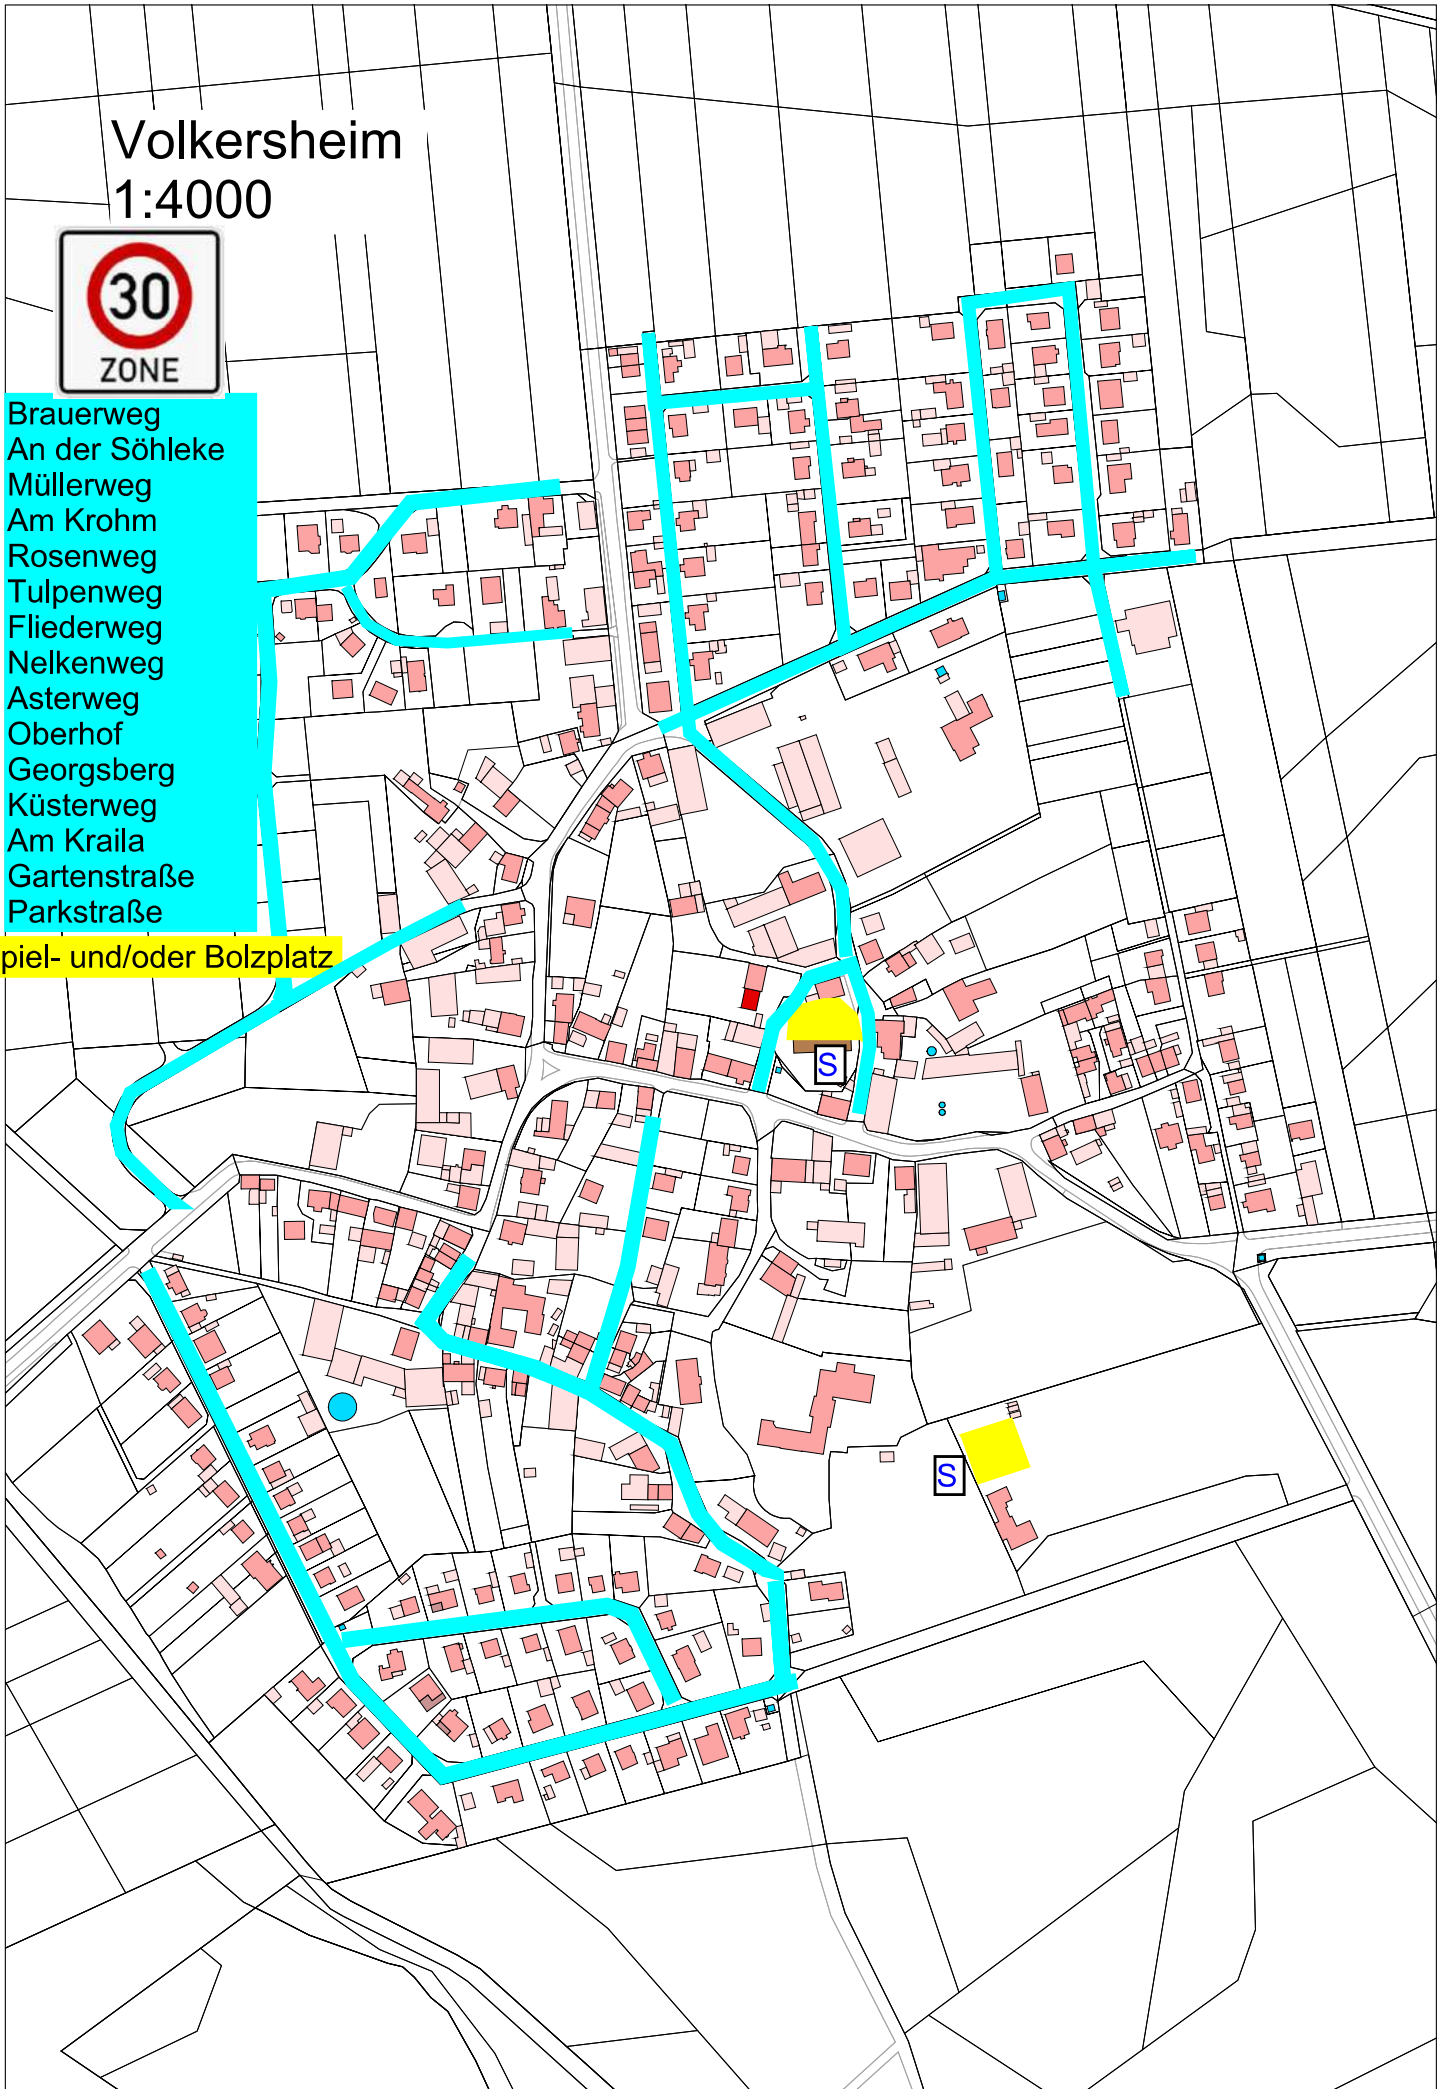

Volkersheim 1:4000

- Brauerweg
- An der Söhleke
- Müllerweg
- Am Krohm
- Rosenweg
- Tulpenweg
- Fliederweg
- Nelkenweg
- Asterweg
- Oberhof
- Georgsberg
- Küsterweg
- Am Kraila
- Gartenstraße
- Parkstraße

Spiel- und/oder Bolzplatz