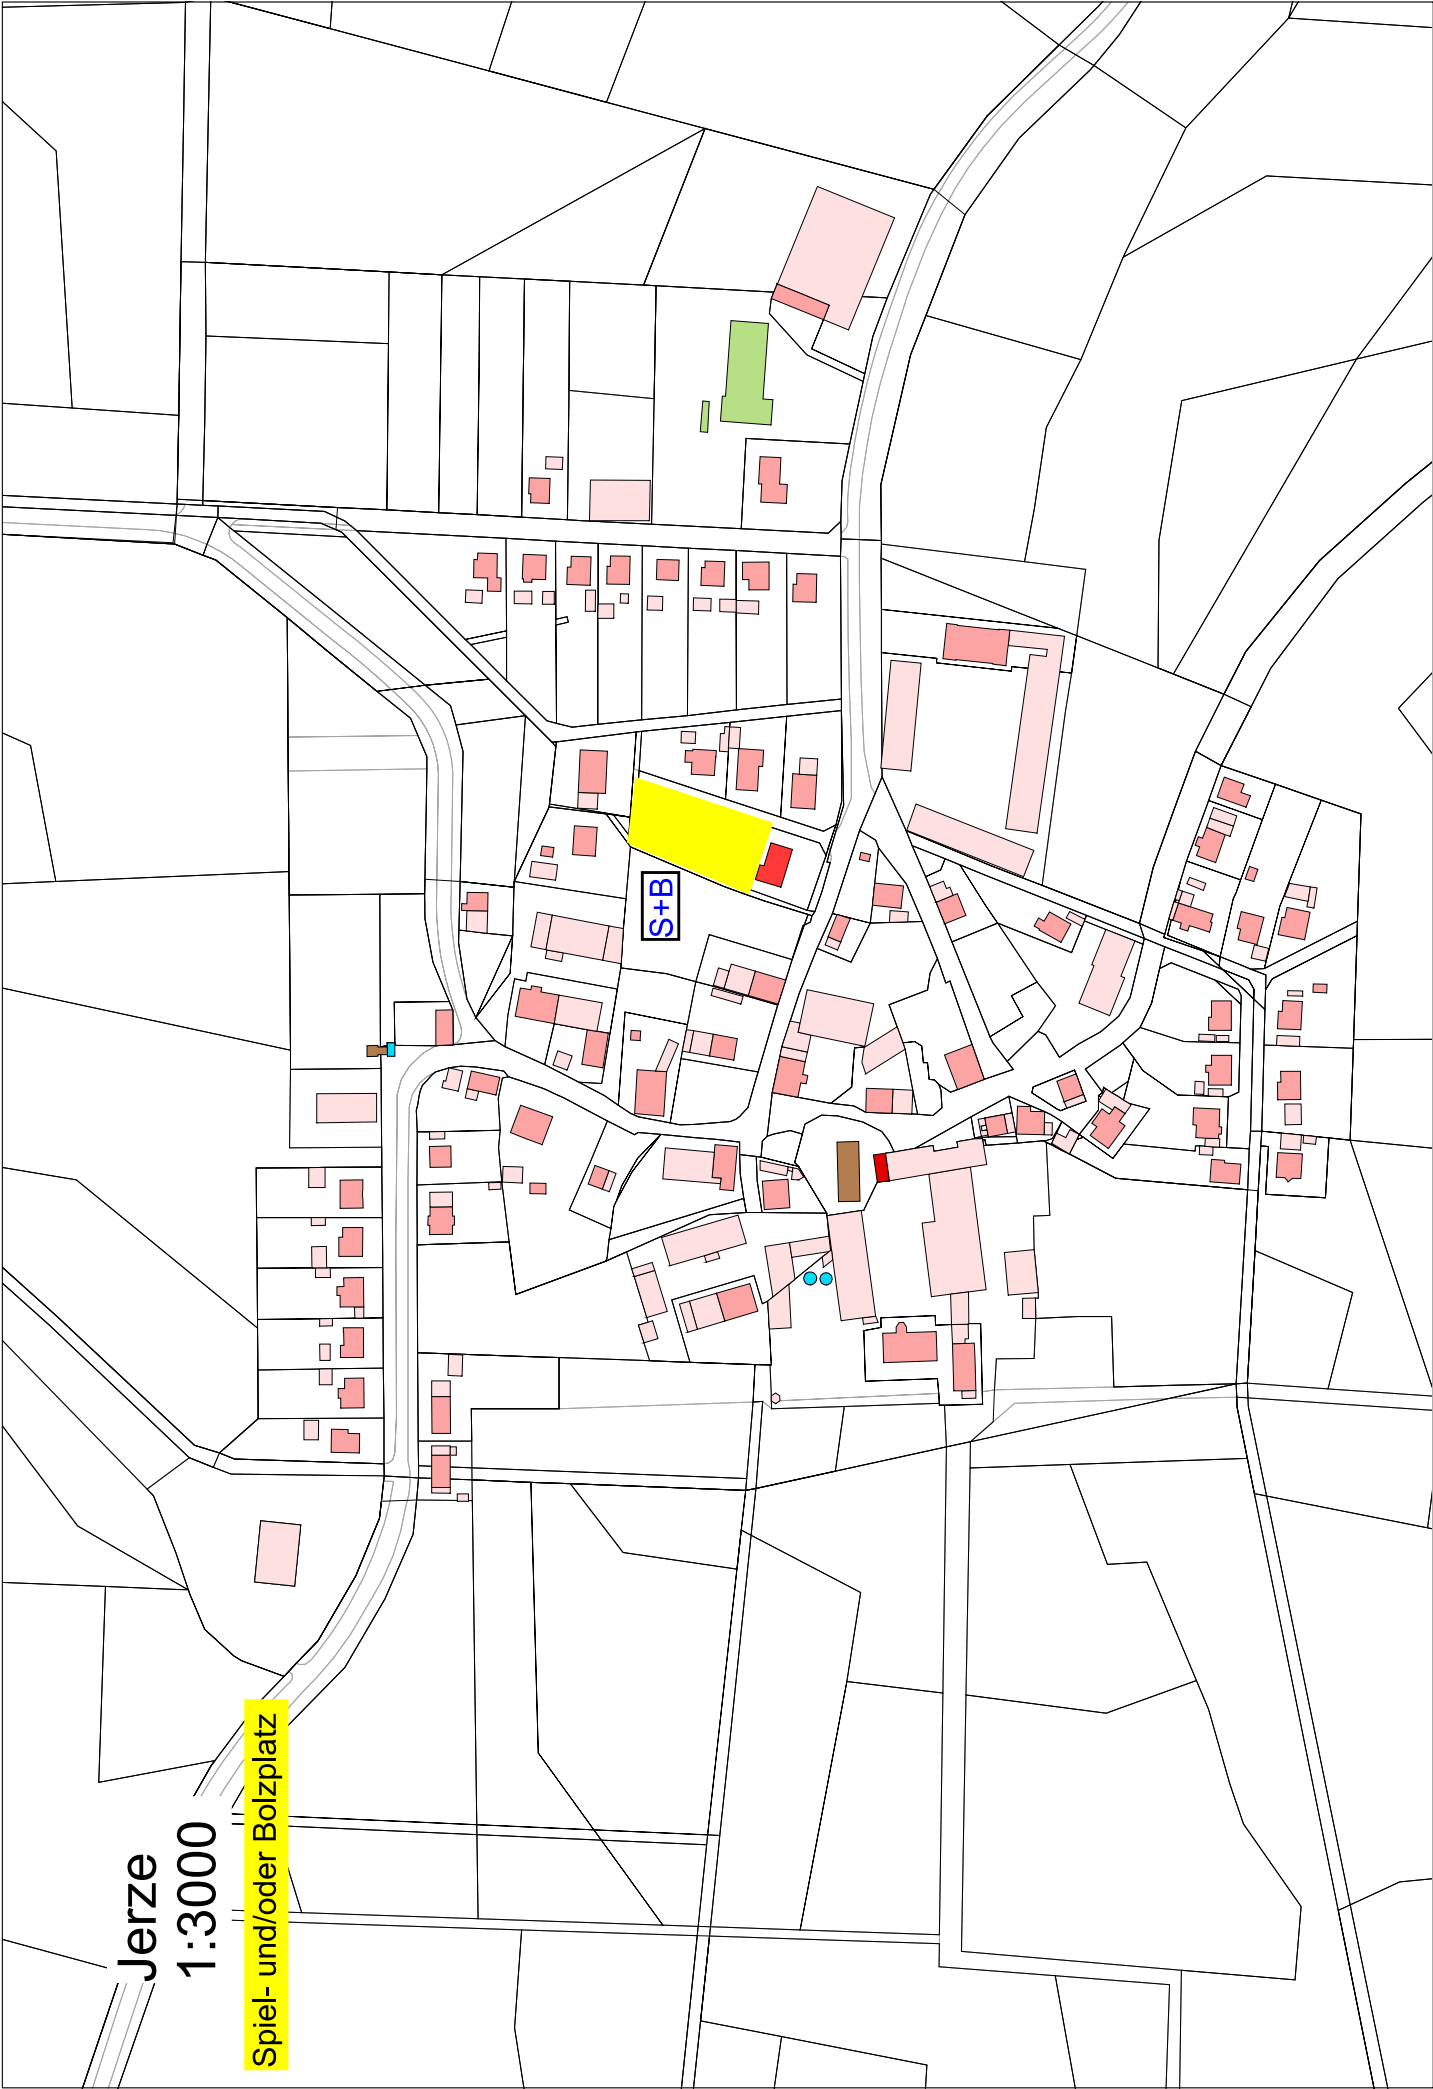

Jerze

1:3000

Spiel- und/oder Bolzplatz